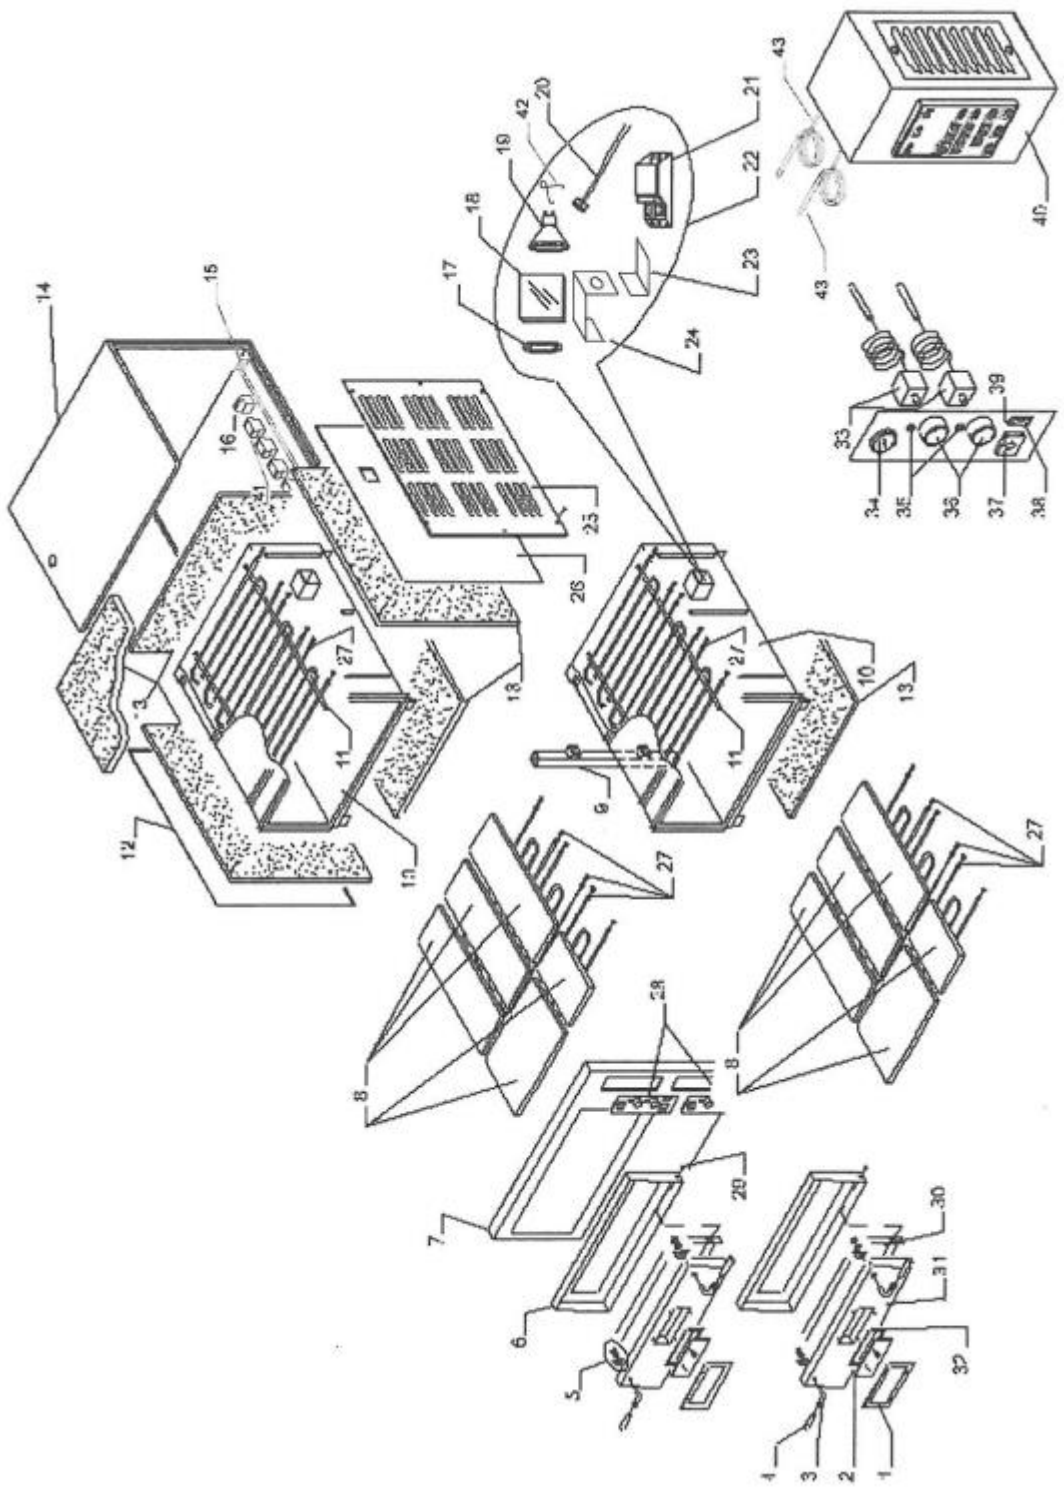

Piec do pizzy F-Line 2x9x36 szeroki MODEL: 781712

LP.	Numer katalogowy	Nazwa części
1	V781712-01	Ramka szkła
2	V781712-02	Szkło ochronne
3	V781712-03	Wspornik
4	V781712-04	Rękojeść
5	V781712-05	Zestaw montażowy rączkę
6	V781712-06	Rama drzwi
7	V781712-07	Panel przedni drzwi
8	V781712-08	Płyta szamotowa
9	V781712-09	Kominek
10	V781712-10	Obudowa wewnętrzna
11	V781712-11	Obudowa lewa
12	V781712-12	Lewy panel obudowy
13	V781712-13	Materiał izolujący
14	V781712-14	Obudowa zewnętrzna
15	V781712-15	Wspornik
16	V781712-16	Listwa zacisków
17	V781712-17	Uszczelka
18	V781712-18	Szkło ochronne
19	V781712-19	Lampka halogenowa
20	V781712-20	Oprawka
21	V781712-21	Transformator
22	V781712-22	Zestaw oświetlenia
23	V781712-23	Wspornik
24	V781712-24	Wspornik do lampy
25	V781712-25	Prawa obudowa zewnętrzna pieca
26	V781712-26	Panel z włókna ceramicznego
27	V781712-27	Element grzewczy
28	V781712-28	Folia panelu sterowania
29	V781712-29	Ramka drzwi
30	V781712-30	Rama drzwi
31	V781712-31	Obudowa zewnętrzna drzwi
32	V781712-32	Uszczelka szkła ochronnego
33	V781712-33	Termostat
34	V781712-34	Termometr
35	V781712-35	Lampka sygnalizacji
36	V781712-36	Pokrętło regulacji termostatu
37	V781712-37	Główny przełącznik
38	V781712-38	Włącznik światła
39	V781712-39	Panel sterowania
40	V781712-40	Sterownik elektryczny
41	V781712-41	Kontaktron
42	V781712-42	Sprężyna lampy
43	V781712-43	Sterownik elektryczny