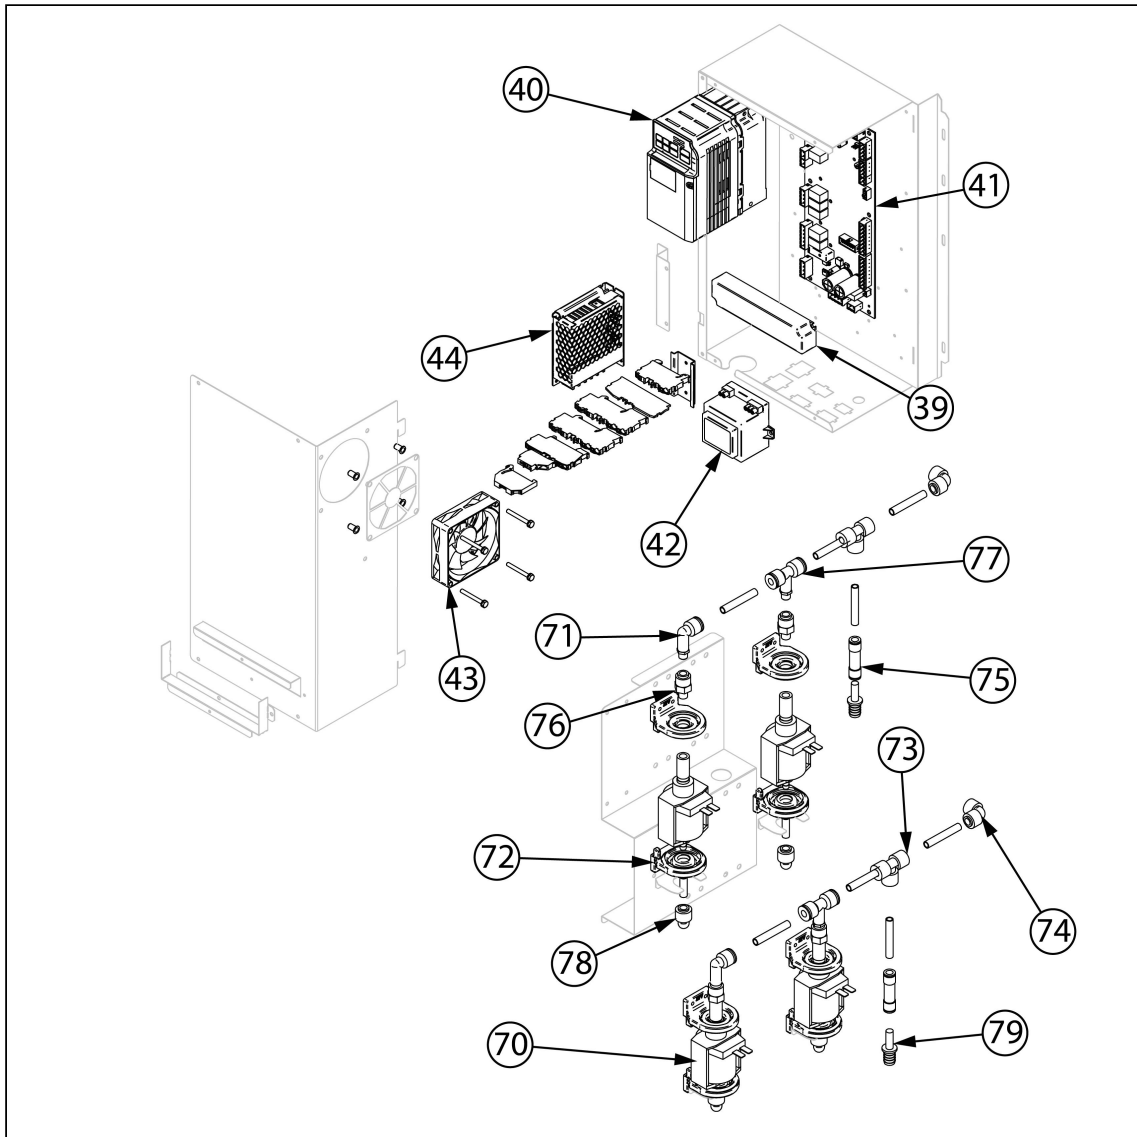

piec konwekcyjno-parowy, STALGAST SmartCook, dotykowy, gazowy, 7xGN2/1, P 20 kW

Kod katalogowy: 9100054

Nr cz ci (V nr rys.-nr cz ci z rysunku)	Nazwa	Kod
V9100054-01	rubka L20	
V9100054-02	rubka	
V9100054-03	Ło yska silnika ?17	
V9100054-04	Wentylator	
V9100054-05	Silnik	
V9100054-06	Wymiennik ciepła	
V9100054-07	Tuleja silikonowa	
V9100054-08	Komin	
V9100054-09	Silnik zaworu kominowego	
V9100054-10	Zł cze nylonowe	
V9100054-11	Pr t komina	
V9100054-12	Rura myj ca	
V9100054-13	migło systemu myj cego	
V9100054-14	Tuleja 20x17x6 mm	
V9100054-15	Rura myj ca	
V9100054-16	Rurka zaparowania	
V9100054-17	Uszczelka	
V9100054-18	Mocowanie sondy	
V9100054-19	Sonda	
V9100054-20	Blokada zamka	
V9100054-21	Czujnik magnetyczny	
V9100054-22	Przył cze sondy	
V9100054-23	Ostona przył cza	
V9100054-24	Uszczelka	
V9100054-25	Nó ka	
V9100054-26	Termostat bezpiecze stwa	
V9100054-27	Uszczelka	
V9100054-28	Wentylator	
V9100054-29	Kolektor dolotowy	
V9100054-30	Uszczelka grafitowa palnika	
V9100054-31	Uszczelka silikonowa wlotu gazu	
V9100054-32	Czujnik płomienia	
V9100054-33	Elektroda zapalaj ca	
V9100054-34	Uszczelka 16x40,8x3	
V9100054-35	Uszczelka	
V9100054-36	Wentylator palnika	
V9100054-37	Zw ka venturiego	
V9100054-38	Zawór ze sterownikiem	
V9100054-39	Transformator wentylatora	
V9100054-40	Regulator obrotów (falownik)	
V9100054-41	Płyta główna	
V9100054-42	Transformator płyty	
V9100054-43	Wentylator 80x80x25 12V	
V9100054-44	Transformator	
V9100054-45	Ogranicznik elastyczny d 12x3	
V9100054-46	Za lepka kolumny drzwi r. 15 mm	
V9100054-47	Plastikowa wkładka	
V9100054-48	Odbojnik szyby wewn tanej	
V9100054-49	Ostona przył cza	
V9100054-50	Tuleja br zowa drzwi 20x24x20 mm	
V9100054-51	Zł cze zewn trzne USB	
V9100054-52	Magnetyczny czujnik drzwi	
V9100054-53	O wietlenie	
V9100054-54	Dolny sworze zawiasu M6	
V9100054-55	Przeł cznik ON/OFF	
V9100054-56	Za lepka kolumny drzwi	
V9100054-57	Tuleja	
V9100054-58	Górna o zawiasu	
V9100054-59	Panel steruj cy	