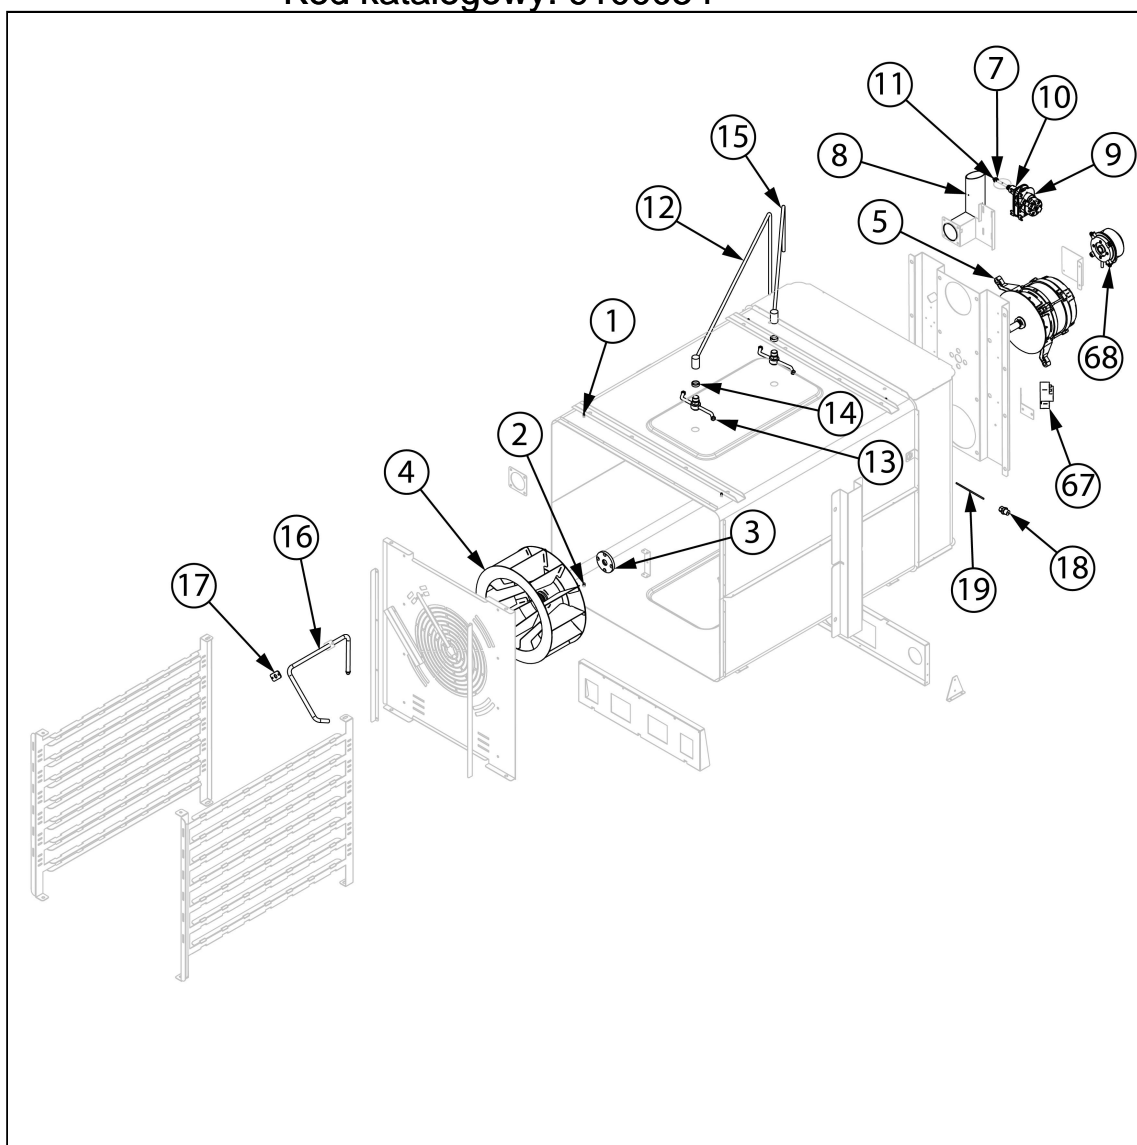

piec konwekcyjno-parowy, STALGAST SmartCook, dotykowy, gazowy, 7xGN2/1, P 20 kW

Kod katalogowy: 9100054

Nr cz ci (V nr rys.-nr cz ci z rysunku)	Nazwa	Kod
V9100054-01	rubka L20	
V9100054-02	rubka	
V9100054-03	Ło yska silnika ?17	
V9100054-04	Wentylator	
V9100054-05	Silnik	
V9100054-06	Wymiennik ciepła	
V9100054-07	Tuleja silikonowa	
V9100054-08	Komin	
V9100054-09	Silnik zaworu kominowego	
V9100054-10	Zł cze nylonowe	
V9100054-11	Pr t komina	
V9100054-12	Rura myj ca	
V9100054-13	migło systemu myj cego	
V9100054-14	Tuleja 20x17x6 mm	
V9100054-15	Rura myj ca	
V9100054-16	Rurka zaparowania	
V9100054-17	Uszczelka	
V9100054-18	Mocowanie sondy	
V9100054-19	Sonda	
V9100054-20	Blokada zamka	
V9100054-21	Czujnik magnetyczny	
V9100054-22	Przył cze sondy	
V9100054-23	Ostona przył cza	
V9100054-24	Uszczelka	
V9100054-25	Nó ka	
V9100054-26	Termostat bezpiecze stwa	
V9100054-27	Uszczelka	
V9100054-28	Wentylator	
V9100054-29	Kolektor dolotowy	
V9100054-30	Uszczelka grafitowa palnika	
V9100054-31	Uszczelka silikonowa wlotu gazu	
V9100054-32	Czujnik płomienia	
V9100054-33	Elektroda zapalaj ca	
V9100054-34	Uszczelka 16x40,8x3	
V9100054-35	Uszczelka	
V9100054-36	Wentylator palnika	
V9100054-37	Zw ka venturiego	
V9100054-38	Zawór ze sterownikiem	
V9100054-39	Transformator wentylatora	
V9100054-40	Regulator obrotów (falownik)	
V9100054-41	Płyta główna	
V9100054-42	Transformator płyty	
V9100054-43	Wentylator 80x80x25 12V	
V9100054-44	Transformator	
V9100054-45	Ogranicznik elastyczny d 12x3	
V9100054-46	Za lepka kolumny drzwi r. 15 mm	
V9100054-47	Plastikowa wkładka	
V9100054-48	Odbojnik szyby wewn tanej	
V9100054-49	Ostona przył cza	
V9100054-50	Tuleja br zowa drzwi 20x24x20 mm	
V9100054-51	Zł cze zewn trzne USB	
V9100054-52	Magnetyczny czujnik drzwi	
V9100054-53	O wietlenie	
V9100054-54	Dolny sworze zawiasu M6	
V9100054-55	Przeł cznik ON/OFF	
V9100054-56	Za lepka kolumny drzwi	
V9100054-57	Tuleja	
V9100054-58	Górna o zawiasu	
V9100054-59	Panel steruj cy	