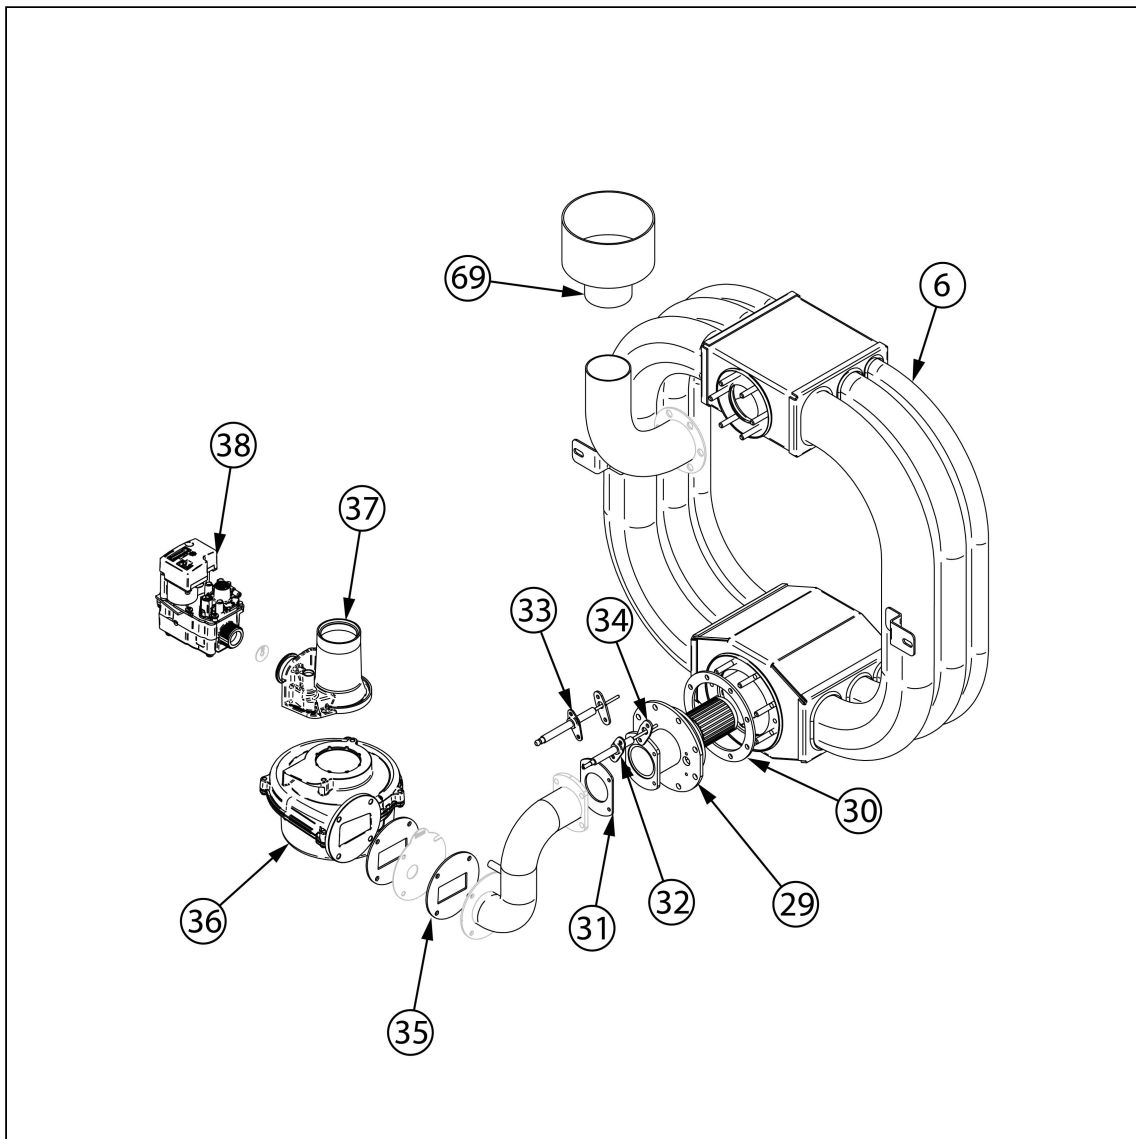

piec konwekcyjno-parowy, STALGAST SmartCook, dotykowy, gazowy, 7xGN2/1, P 20 kW

Kod katalogowy: 9100054

Nr cz ci (V nr rys.-nr cz ci z rysunku)	Nazwa	Kod
V9100054-01	rubka L20	
V9100054-02	rubka	
V9100054-03	Ło yska silnika ?17	
V9100054-04	Wentylator	
V9100054-05	Silnik	
V9100054-06	Wymiennik ciepła	
V9100054-07	Tuleja silikonowa	
V9100054-08	Komin	
V9100054-09	Silnik zaworu kominowego	
V9100054-10	Zł cze nylonowe	
V9100054-11	Pr t komina	
V9100054-12	Rura myj ca	
V9100054-13	migło systemu myj cego	
V9100054-14	Tuleja 20x17x6 mm	
V9100054-15	Rura myj ca	
V9100054-16	Rurka zaparowania	
V9100054-17	Uszczelka	
V9100054-18	Mocowanie sondy	
V9100054-19	Sonda	
V9100054-20	Blokada zamka	
V9100054-21	Czujnik magnetyczny	
V9100054-22	Przył cze sondy	
V9100054-23	Ostona przył cza	
V9100054-24	Uszczelka	
V9100054-25	Nó ka	
V9100054-26	Termostat bezpiecze stwa	
V9100054-27	Uszczelka	
V9100054-28	Wentylator	
V9100054-29	Kolektor dolotowy	
V9100054-30	Uszczelka grafitowa palnika	
V9100054-31	Uszczelka silikonowa wlotu gazu	
V9100054-32	Czujnik płomienia	
V9100054-33	Elektroda zapalaj ca	
V9100054-34	Uszczelka 16x40,8x3	
V9100054-35	Uszczelka	
V9100054-36	Wentylator palnika	
V9100054-37	Zw ka venturiego	
V9100054-38	Zawór ze sterownikiem	
V9100054-39	Transformator wentylatora	
V9100054-40	Regulator obrotów (falownik)	
V9100054-41	Płyta główna	
V9100054-42	Transformator płyty	
V9100054-43	Wentylator 80x80x25 12V	
V9100054-44	Transformator	
V9100054-45	Ogranicznik elastyczny d 12x3	
V9100054-46	Za lepka kolumny drzwi r. 15 mm	
V9100054-47	Plastikowa wkładka	
V9100054-48	Odbojnik szyby wewn tanej	
V9100054-49	Ostona przył cza	
V9100054-50	Tuleja br zowa drzwi 20x24x20 mm	
V9100054-51	Zł cze zewn trzne USB	
V9100054-52	Magnetyczny czujnik drzwi	
V9100054-53	O wietlenie	
V9100054-54	Dolny sworze zawiasu M6	
V9100054-55	Przeł cznik ON/OFF	
V9100054-56	Za lepka kolumny drzwi	
V9100054-57	Tuleja	
V9100054-58	Górna o zawiasu	
V9100054-59	Panel steruj cy	