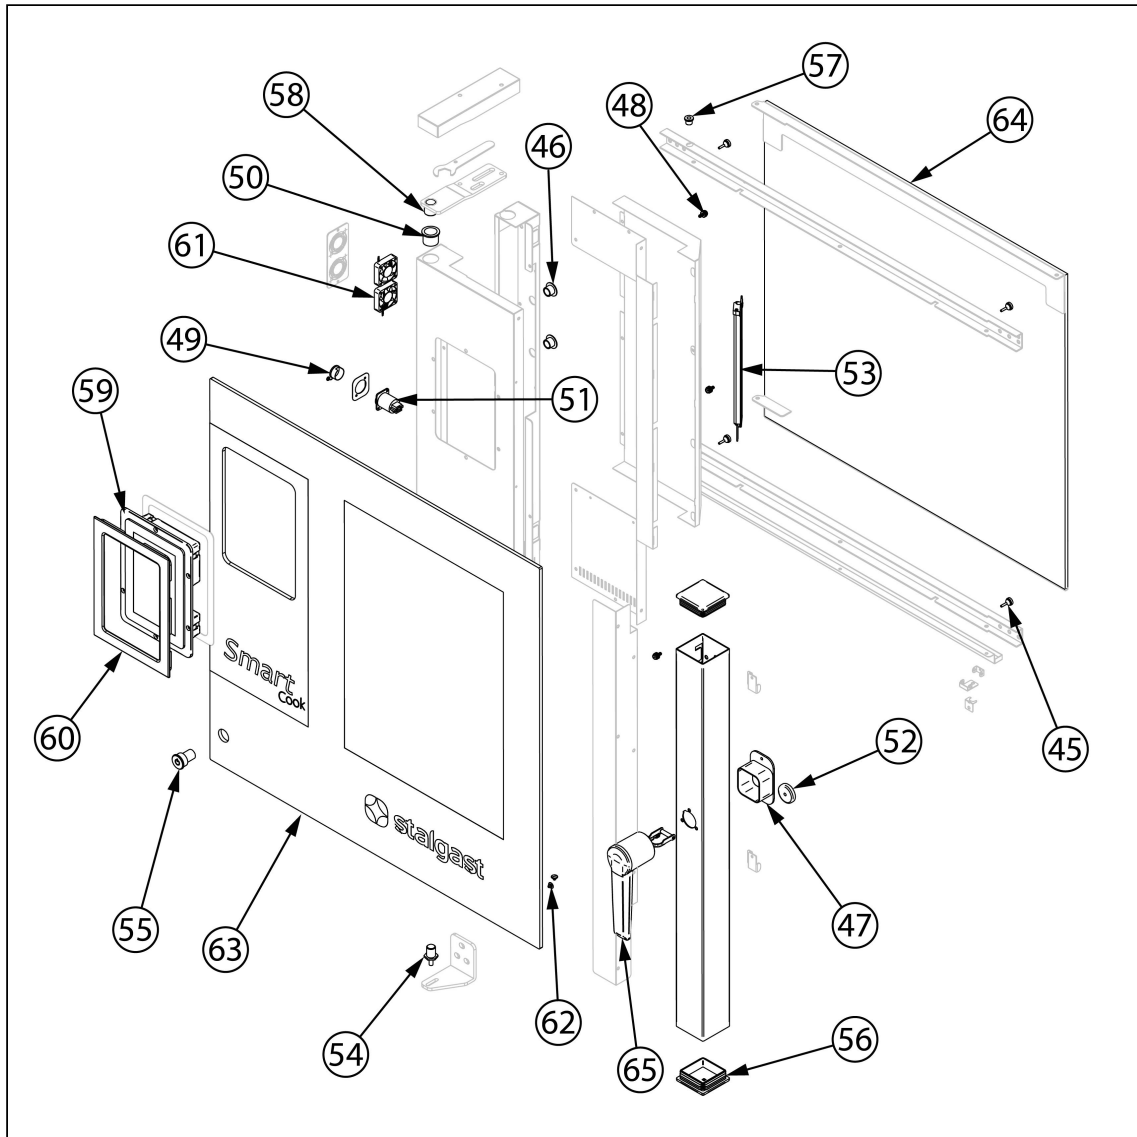

piec konwekcyjno-parowy, STALGAST SmartCook, dotykowy, gazowy, 7xGN2/1, P 20 kW

Kod katalogowy: 9100054

Nr cz ci (V nr rys.-nr cz ci z rysunku)	Nazwa	Kod
V9100054-01	rubka L20	
V9100054-02	rubka	
V9100054-03	Ło yska silnika ?17	
V9100054-04	Wentylator	
V9100054-05	Silnik	
V9100054-06	Wymiennik ciepła	
V9100054-07	Tuleja silikonowa	
V9100054-08	Komin	
V9100054-09	Silnik zaworu kominowego	
V9100054-10	Zł cze nylonowe	
V9100054-11	Pr t komina	
V9100054-12	Rura myj ca	
V9100054-13	migło systemu myj cego	
V9100054-14	Tuleja 20x17x6 mm	
V9100054-15	Rura myj ca	
V9100054-16	Rurka zaparowania	
V9100054-17	Uszczelka	
V9100054-18	Mocowanie sondy	
V9100054-19	Sonda	
V9100054-20	Blokada zamka	
V9100054-21	Czujnik magnetyczny	
V9100054-22	Przył cze sondy	
V9100054-23	Ostona przył cza	
V9100054-24	Uszczelka	
V9100054-25	Nó ka	
V9100054-26	Termostat bezpiecze stwa	
V9100054-27	Uszczelka	
V9100054-28	Wentylator	
V9100054-29	Kolektor dolotowy	
V9100054-30	Uszczelka grafitowa palnika	
V9100054-31	Uszczelka silikonowa wlotu gazu	
V9100054-32	Czujnik płomienia	
V9100054-33	Elektroda zapalaj ca	
V9100054-34	Uszczelka 16x40,8x3	
V9100054-35	Uszczelka	
V9100054-36	Wentylator palnika	
V9100054-37	Zw ka venturiego	
V9100054-38	Zawór ze sterownikiem	
V9100054-39	Transformator wentylatora	
V9100054-40	Regulator obrotów (falownik)	
V9100054-41	Płyta główna	
V9100054-42	Transformator płyty	
V9100054-43	Wentylator 80x80x25 12V	
V9100054-44	Transformator	
V9100054-45	Ogranicznik elastyczny d 12x3	
V9100054-46	Za lepka kolumny drzwi r. 15 mm	
V9100054-47	Plastikowa wkładka	
V9100054-48	Odbojnik szyby wewn tanej	
V9100054-49	Ostona przył cza	
V9100054-50	Tuleja br zowa drzwi 20x24x20 mm	
V9100054-51	Zł cze zewn trzne USB	
V9100054-52	Magnetyczny czujnik drzwi	
V9100054-53	O wietlenie	
V9100054-54	Dolny sworze zawiasu M6	
V9100054-55	Przeł cznik ON/OFF	
V9100054-56	Za lepka kolumny drzwi	
V9100054-57	Tuleja	
V9100054-58	Górna o zawiasu	
V9100054-59	Panel steruj cy	