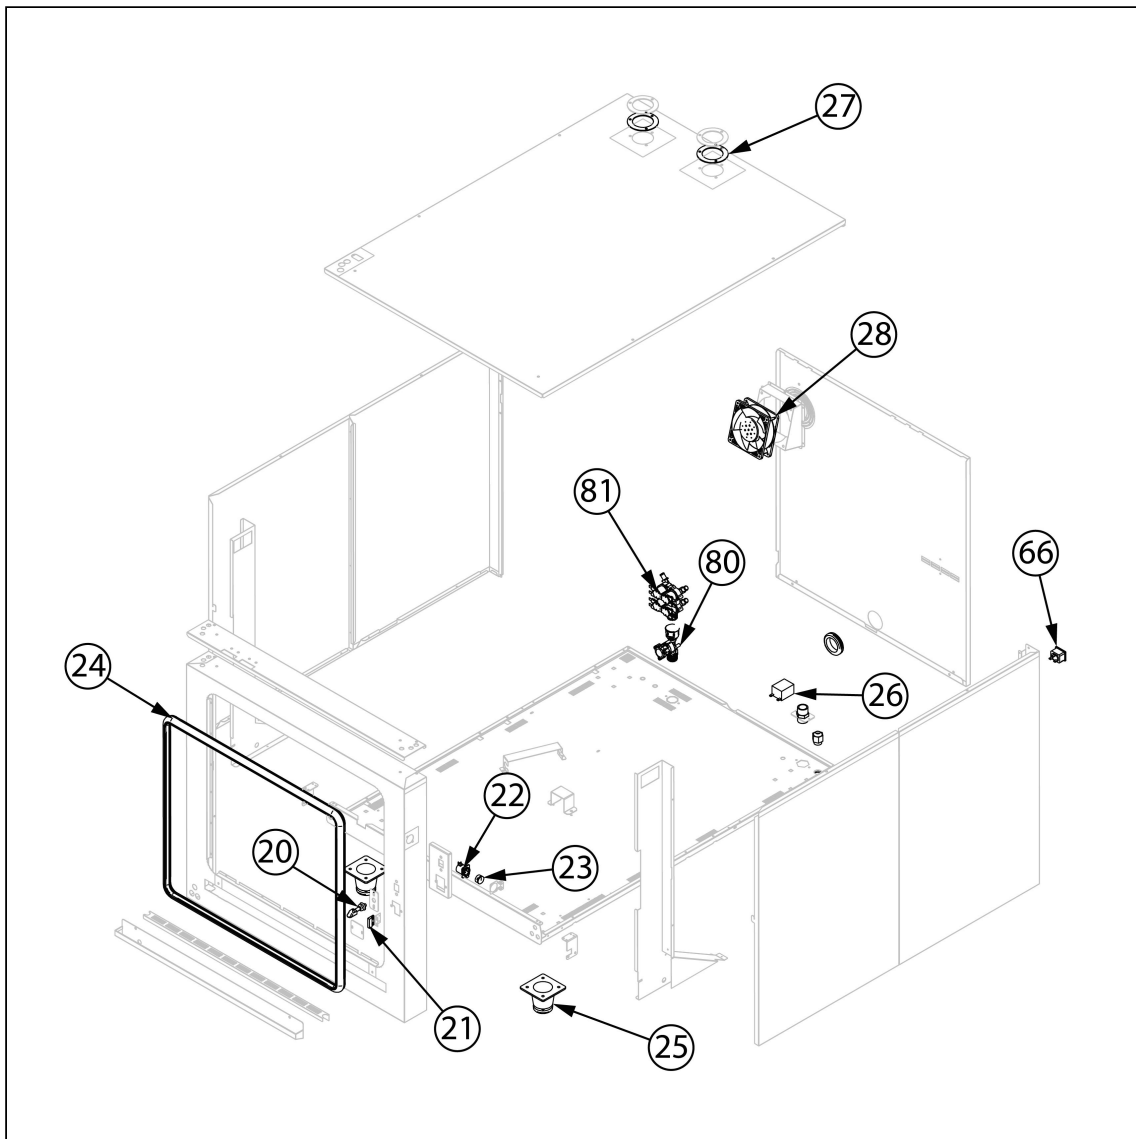

piec konwekcyjno-parowy, STALGAST SmartCook, dotykowy, gazowy, 7xGN2/1, P 20 kW

Kod katalogowy: 9100054

Nr cz ci (V nr rys.-nr cz ci z rysunku)	Nazwa	Kod
V9100054-01	rubka L20	
V9100054-02	rubka	
V9100054-03	Ło yska silnika ?17	
V9100054-04	Wentylator	
V9100054-05	Silnik	
V9100054-06	Wymiennik ciepła	
V9100054-07	Tuleja silikonowa	
V9100054-08	Komin	
V9100054-09	Silnik zaworu kominowego	
V9100054-10	Zł cze nylonowe	
V9100054-11	Pr t komina	
V9100054-12	Rura myj ca	
V9100054-13	migło systemu myj cego	
V9100054-14	Tuleja 20x17x6 mm	
V9100054-15	Rura myj ca	
V9100054-16	Rurka zaparowania	
V9100054-17	Uszczelka	
V9100054-18	Mocowanie sondy	
V9100054-19	Sonda	
V9100054-20	Blokada zamka	
V9100054-21	Czujnik magnetyczny	
V9100054-22	Przył cze sondy	
V9100054-23	Ostona przył cza	
V9100054-24	Uszczelka	
V9100054-25	Nó ka	
V9100054-26	Termostat bezpiecze stwa	
V9100054-27	Uszczelka	
V9100054-28	Wentylator	
V9100054-29	Kolektor dolotowy	
V9100054-30	Uszczelka grafitowa palnika	
V9100054-31	Uszczelka silikonowa wlotu gazu	
V9100054-32	Czujnik płomienia	
V9100054-33	Elektroda zapalaj ca	
V9100054-34	Uszczelka 16x40,8x3	
V9100054-35	Uszczelka	
V9100054-36	Wentylator palnika	
V9100054-37	Zw ka venturiego	
V9100054-38	Zawór ze sterownikiem	
V9100054-39	Transformator wentylatora	
V9100054-40	Regulator obrotów (falownik)	
V9100054-41	Płyta główna	
V9100054-42	Transformator płyty	
V9100054-43	Wentylator 80x80x25 12V	
V9100054-44	Transformator	
V9100054-45	Ogranicznik elastyczny d 12x3	
V9100054-46	Za lepka kolumny drzwi r. 15 mm	
V9100054-47	Plastikowa wkładka	
V9100054-48	Odbojnik szyby wewn tanej	
V9100054-49	Ostona przył cza	
V9100054-50	Tuleja br zowa drzwi 20x24x20 mm	
V9100054-51	Zł cze zewn trzne USB	
V9100054-52	Magnetyczny czujnik drzwi	
V9100054-53	O wietlenie	
V9100054-54	Dolny sworze zawiasu M6	
V9100054-55	Przeł cznik ON/OFF	
V9100054-56	Za lepka kolumny drzwi	
V9100054-57	Tuleja	
V9100054-58	Górna o zawiasu	
V9100054-59	Panel steruj cy	