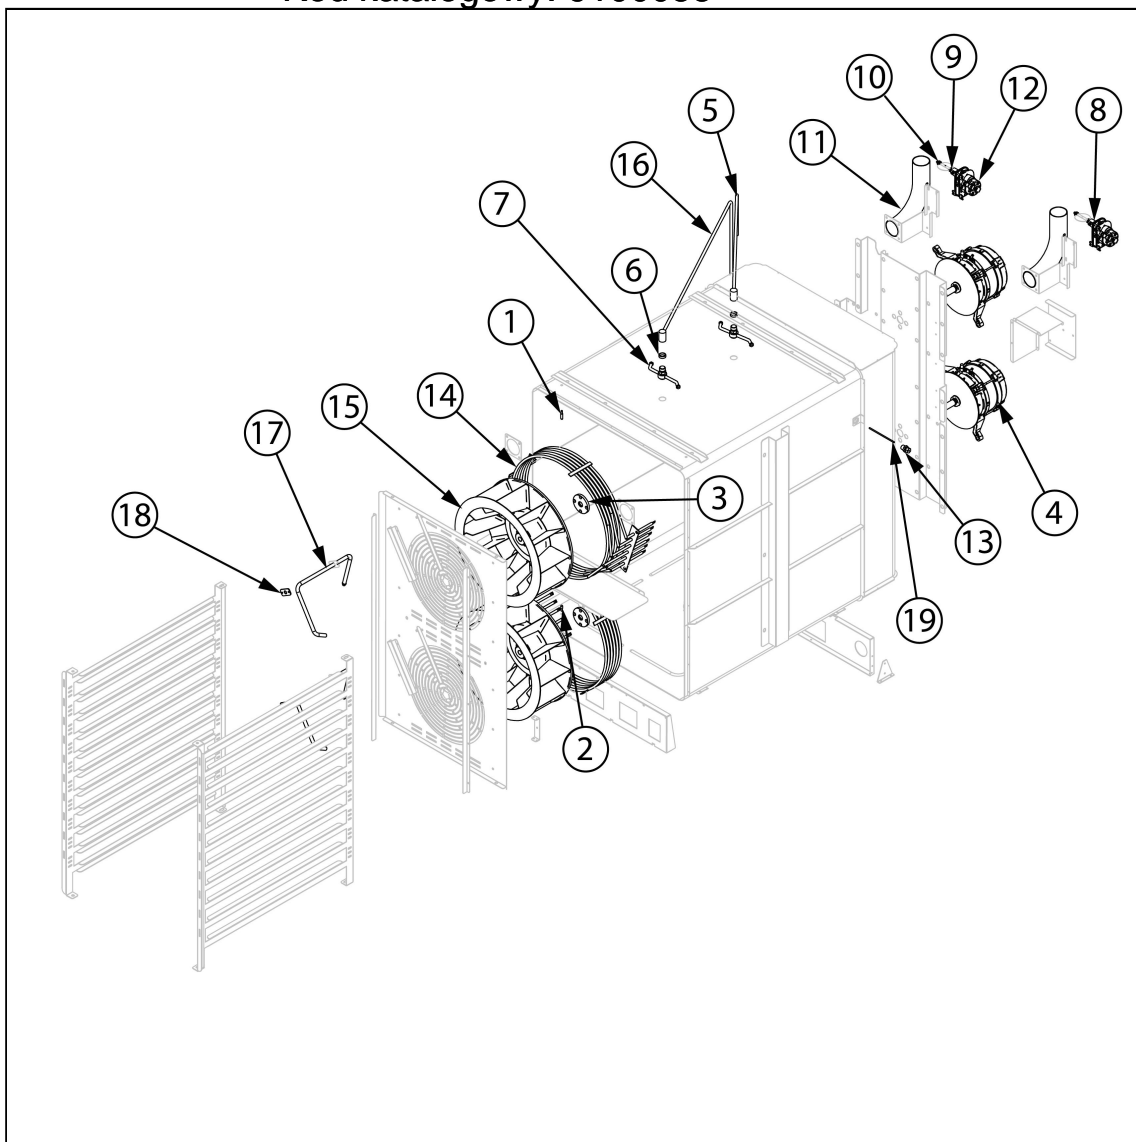

piec konwekcyjno-parowy, STALGAST SmartCook,
dotykowy, 11xGN2/1, P 28.5 kW

Kod katalogowy: 9100055

Nr cz ci (V nr rys.-nr cz ci z rysunku)	Nazwa	Kod
V9100055-01	rubka L20	
V9100055-02	rubka	
V9100055-03	Ło ysko silnika ?17	
V9100055-04	Silnik	
V9100055-05	Rura myj ca	
V9100055-06	Tuleja 20x17x6 mm	
V9100055-07	migło systemu myj cego	
V9100055-08	Zł cze nylonowe	
V9100055-09	Pr t kominia	
V9100055-10	Tuleja silikonowa	
V9100055-11	Komin	
V9100055-12	Silnik zaworu kominowego	
V9100055-13	Mocowanie sondy	
V9100055-14	Grzałka 14kW	
V9100055-15	Wentylator	
V9100055-16	Rura myj ca	
V9100055-17	Rurka zaparowania	
V9100055-18	Uszczelka	
V9100055-19	Sonda	
V9100055-20	Nó ka	
V9100055-21	Termostat bezpiecze stwa	
V9100055-22	Blokada zamka	
V9100055-23	Przył cze sondy	
V9100055-24	Ostona przył cza	
V9100055-25	Czujnik magnetyczny	
V9100055-26	Płyta główna	
V9100055-27	Transformator płyty	
V9100055-28	Transformator	
V9100055-29	Stycznik	
V9100055-30	Wentylator	
V9100055-31	Regulator obrotów (falownik)	
V9100055-32	Za lepka kolumny drzwi r. 15 mm	
V9100055-33	Plastikowa wkładka	
V9100055-34	Ogranicznik elastyczny d 12x3	
V9100055-35	Gumowy ogranicznik	
V9100055-36	Ostona przył cza	
V9100055-37	Zł cze zewn trzne USB	
V9100055-38	Magnetyczny czujnik drzwi	
V9100055-39	Wentylator	
V9100055-40	O wietlenie LED	
V9100055-41	Ramka ekranu	
V9100055-42	Przeł cznik ON/OFF	
V9100055-43	Za lepka kolumny drzwi	
V9100055-44	Górna o zawiasu	
V9100055-45	Odbojnik szyby wewn tanej	
V9100055-46	Dolny sworze zawiasu M6	
V9100055-47	Szyba zwen trzna	
V9100055-48	Panel steruj cy	
V9100055-49	Tuleja	
V9100055-50	Tuleja drzwi	
V9100055-51	Szyba wen trzna	
V9100055-52	R czka drzwi	
V9100055-53	Pompa detergentu	
V9100055-54	Kolanko	
V9100055-55	Wspornik pompy	
V9100055-56	Trójnik JG8	
V9100055-57	Kolano 8 mm	
V9100055-58	Zawór zwrotny	
V9100055-59	Adater pompy	