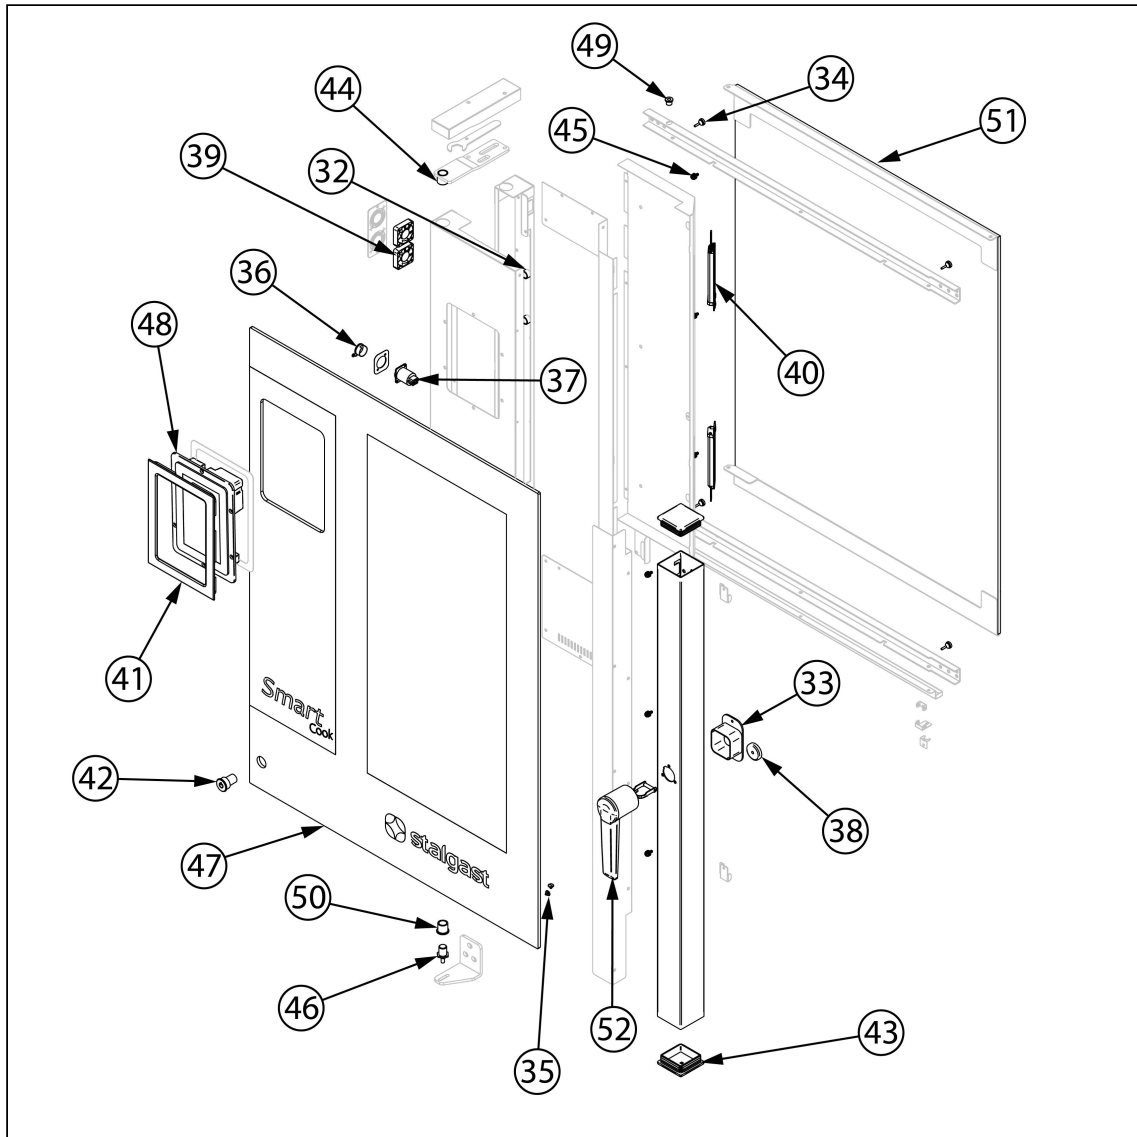

piec konwekcyjno-parowy, STALGAST SmartCook,
dotykowy, 11xGN2/1, P 28.5 kW

Kod katalogowy: 9100055

Nr cz ci (V nr rys.-nr cz ci z rysunku)	Nazwa	Kod
V9100055-01	rubka L20	
V9100055-02	rubka	
V9100055-03	Ło ysko silnika ?17	
V9100055-04	Silnik	
V9100055-05	Rura myj ca	
V9100055-06	Tuleja 20x17x6 mm	
V9100055-07	migło systemu myj cego	
V9100055-08	Zł cze nylonowe	
V9100055-09	Pr t kominia	
V9100055-10	Tuleja silikonowa	
V9100055-11	Komin	
V9100055-12	Silnik zaworu kominowego	
V9100055-13	Mocowanie sondy	
V9100055-14	Grzałka 14kW	
V9100055-15	Wentylator	
V9100055-16	Rura myj ca	
V9100055-17	Rurka zaparowania	
V9100055-18	Uszczelka	
V9100055-19	Sonda	
V9100055-20	Nó ka	
V9100055-21	Termostat bezpiecze stwa	
V9100055-22	Blokada zamka	
V9100055-23	Przył cze sondy	
V9100055-24	Ostona przył cza	
V9100055-25	Czujnik magnetyczny	
V9100055-26	Płyta główna	
V9100055-27	Transformator płyty	
V9100055-28	Transformator	
V9100055-29	Stycznik	
V9100055-30	Wentylator	
V9100055-31	Regulator obrotów (falownik)	
V9100055-32	Za lepka kolumny drzwi r. 15 mm	
V9100055-33	Plastikowa wkładka	
V9100055-34	Ogranicznik elastyczny d 12x3	
V9100055-35	Gumowy ogranicznik	
V9100055-36	Ostona przył cza	
V9100055-37	Zł cze zewn trzne USB	
V9100055-38	Magnetyczny czujnik drzwi	
V9100055-39	Wentylator	
V9100055-40	O wietlenie LED	
V9100055-41	Ramka ekranu	
V9100055-42	Przeł cznik ON/OFF	
V9100055-43	Za lepka kolumny drzwi	
V9100055-44	Górna o zawiasu	
V9100055-45	Odbojnik szyby wewn tanej	
V9100055-46	Dolny sworze zawiasu M6	
V9100055-47	Szyba zwen trzna	
V9100055-48	Panel steruj cy	
V9100055-49	Tuleja	
V9100055-50	Tuleja drzwi	
V9100055-51	Szyba wen trzna	
V9100055-52	R czka drzwi	
V9100055-53	Pompa detergentu	
V9100055-54	Kolanko	
V9100055-55	Wspornik pompy	
V9100055-56	Trójnik JG8	
V9100055-57	Kolano 8 mm	
V9100055-58	Zawór zwrotny	
V9100055-59	Adater pompy	