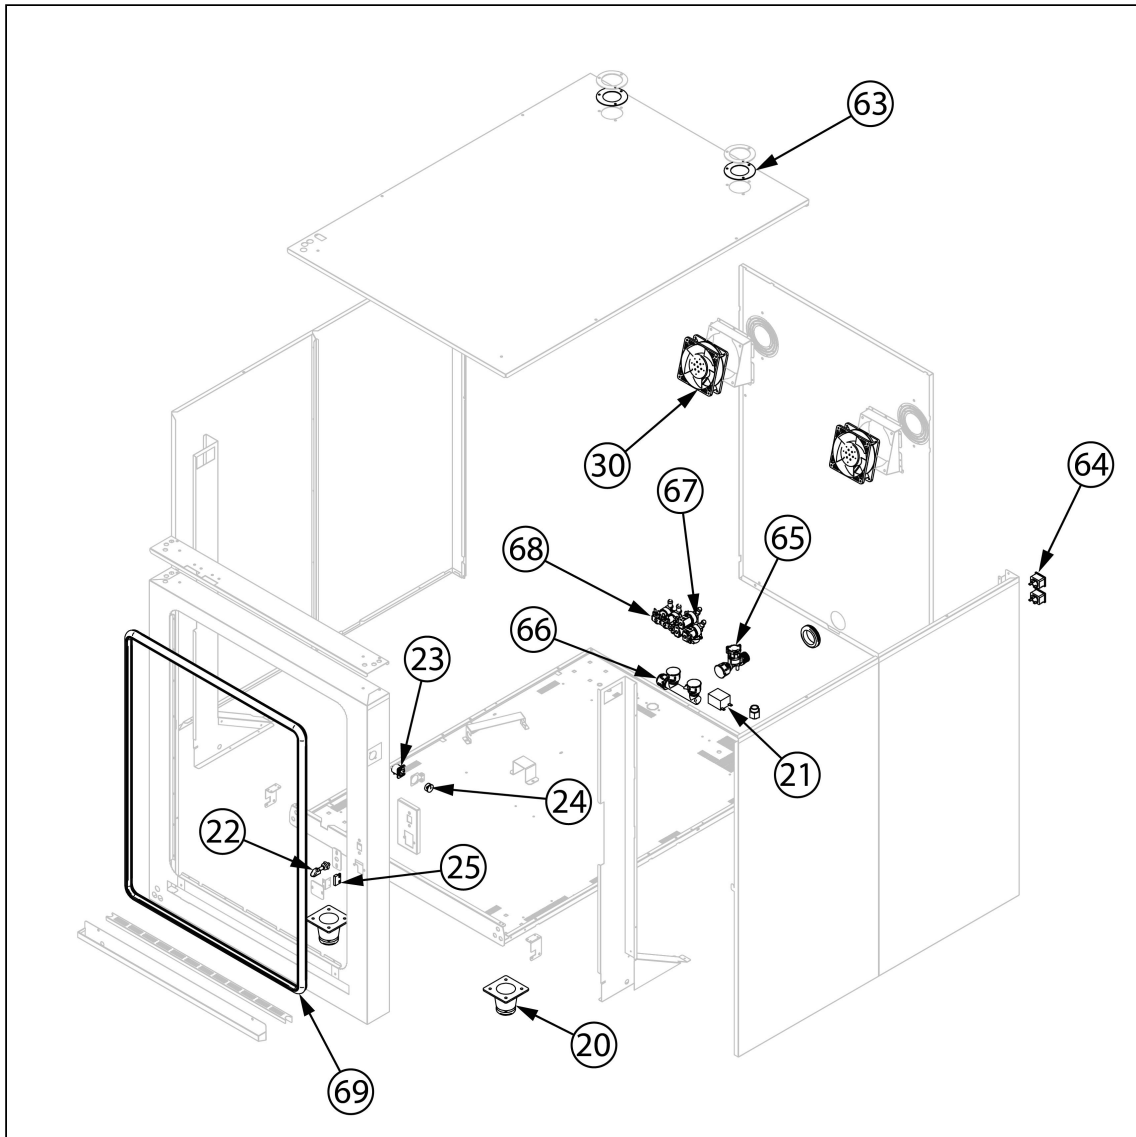

piec konwekcyjno-parowy, STALGAST SmartCook,
dotykowy, 11xGN2/1, P 28.5 kW

Kod katalogowy: 9100055

Nr cz ci (V nr rys.-nr cz ci z rysunku)	Nazwa	Kod
V9100055-01	rubka L20	
V9100055-02	rubka	
V9100055-03	Ło ysko silnika ?17	
V9100055-04	Silnik	
V9100055-05	Rura myj ca	
V9100055-06	Tuleja 20x17x6 mm	
V9100055-07	migło systemu myj cego	
V9100055-08	Zł cze nylonowe	
V9100055-09	Pr t kominia	
V9100055-10	Tuleja silikonowa	
V9100055-11	Komin	
V9100055-12	Silnik zaworu kominowego	
V9100055-13	Mocowanie sondy	
V9100055-14	Grzałka 14kW	
V9100055-15	Wentylator	
V9100055-16	Rura myj ca	
V9100055-17	Rurka zaparowania	
V9100055-18	Uszczelka	
V9100055-19	Sonda	
V9100055-20	Nó ka	
V9100055-21	Termostat bezpiecze stwa	
V9100055-22	Blokada zamka	
V9100055-23	Przył cze sondy	
V9100055-24	Ostona przył cza	
V9100055-25	Czujnik magnetyczny	
V9100055-26	Płyta główna	
V9100055-27	Transformator płyty	
V9100055-28	Transformator	
V9100055-29	Stycznik	
V9100055-30	Wentylator	
V9100055-31	Regulator obrotów (falownik)	
V9100055-32	Za lepka kolumny drzwi r. 15 mm	
V9100055-33	Plastikowa wkładka	
V9100055-34	Ogranicznik elastyczny d 12x3	
V9100055-35	Gumowy ogranicznik	
V9100055-36	Ostona przył cza	
V9100055-37	Zł cze zewn trzne USB	
V9100055-38	Magnetyczny czujnik drzwi	
V9100055-39	Wentylator	
V9100055-40	O wietlenie LED	
V9100055-41	Ramka ekranu	
V9100055-42	Przeł cznik ON/OFF	
V9100055-43	Za lepka kolumny drzwi	
V9100055-44	Górna o zawiasu	
V9100055-45	Odbojnik szyby wewn tanej	
V9100055-46	Dolny sworze zawiasu M6	
V9100055-47	Szyba zwen trzna	
V9100055-48	Panel steruj cy	
V9100055-49	Tuleja	
V9100055-50	Tuleja drzwi	
V9100055-51	Szyba wen trzna	
V9100055-52	R czka drzwi	
V9100055-53	Pompa detergentu	
V9100055-54	Kolanko	
V9100055-55	Wspornik pompy	
V9100055-56	Trójnik JG8	
V9100055-57	Kolano 8 mm	
V9100055-58	Zawór zwrotny	
V9100055-59	Adater pompy	