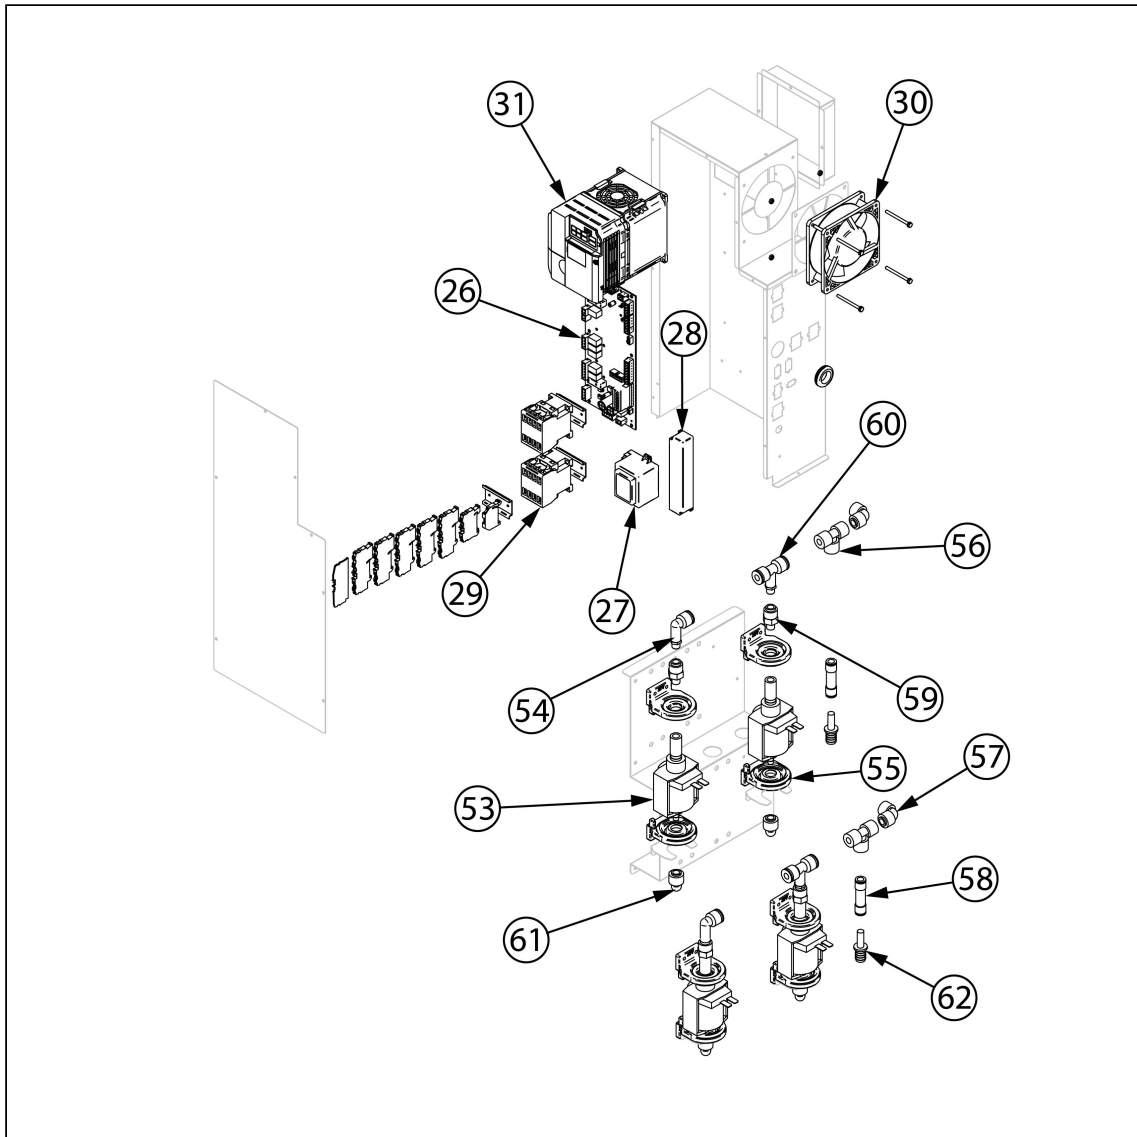

piec konwekcyjno-parowy, STALGAST SmartCook,
dotykowy, 11xGN2/1, P 28.5 kW

Kod katalogowy: 9100055

Nr cz ci (V nr rys.-nr cz ci z rysunku)	Nazwa	Kod
V9100055-01	rubka L20	
V9100055-02	rubka	
V9100055-03	Ło ysko silnika ?17	
V9100055-04	Silnik	
V9100055-05	Rura myj ca	
V9100055-06	Tuleja 20x17x6 mm	
V9100055-07	migło systemu myj cego	
V9100055-08	Zł cze nylonowe	
V9100055-09	Pr t kominia	
V9100055-10	Tuleja silikonowa	
V9100055-11	Komin	
V9100055-12	Silnik zaworu kominowego	
V9100055-13	Mocowanie sondy	
V9100055-14	Grzałka 14kW	
V9100055-15	Wentylator	
V9100055-16	Rura myj ca	
V9100055-17	Rurka zaparowania	
V9100055-18	Uszczelka	
V9100055-19	Sonda	
V9100055-20	Nó ka	
V9100055-21	Termostat bezpiecze stwa	
V9100055-22	Blokada zamka	
V9100055-23	Przył cze sondy	
V9100055-24	Ostona przył cza	
V9100055-25	Czujnik magnetyczny	
V9100055-26	Płyta główna	
V9100055-27	Transformator płyty	
V9100055-28	Transformator	
V9100055-29	Stycznik	
V9100055-30	Wentylator	
V9100055-31	Regulator obrotów (falownik)	
V9100055-32	Za lepka kolumny drzwi r. 15 mm	
V9100055-33	Plastikowa wkładka	
V9100055-34	Ogranicznik elastyczny d 12x3	
V9100055-35	Gumowy ogranicznik	
V9100055-36	Ostona przył cza	
V9100055-37	Zł cze zewn trzne USB	
V9100055-38	Magnetyczny czujnik drzwi	
V9100055-39	Wentylator	
V9100055-40	O wietlenie LED	
V9100055-41	Ramka ekranu	
V9100055-42	Przeł cznik ON/OFF	
V9100055-43	Za lepka kolumny drzwi	
V9100055-44	Górna o zawiasu	
V9100055-45	Odbojnik szyby wewn tanej	
V9100055-46	Dolny sworze zawiasu M6	
V9100055-47	Szyba zwen trzna	
V9100055-48	Panel steruj cy	
V9100055-49	Tuleja	
V9100055-50	Tuleja drzwi	
V9100055-51	Szyba wen trzna	
V9100055-52	R czka drzwi	
V9100055-53	Pompa detergentu	
V9100055-54	Kolanko	
V9100055-55	Wspornik pompy	
V9100055-56	Trójnik JG8	
V9100055-57	Kolano 8 mm	
V9100055-58	Zawór zwrotny	
V9100055-59	Adater pompy	