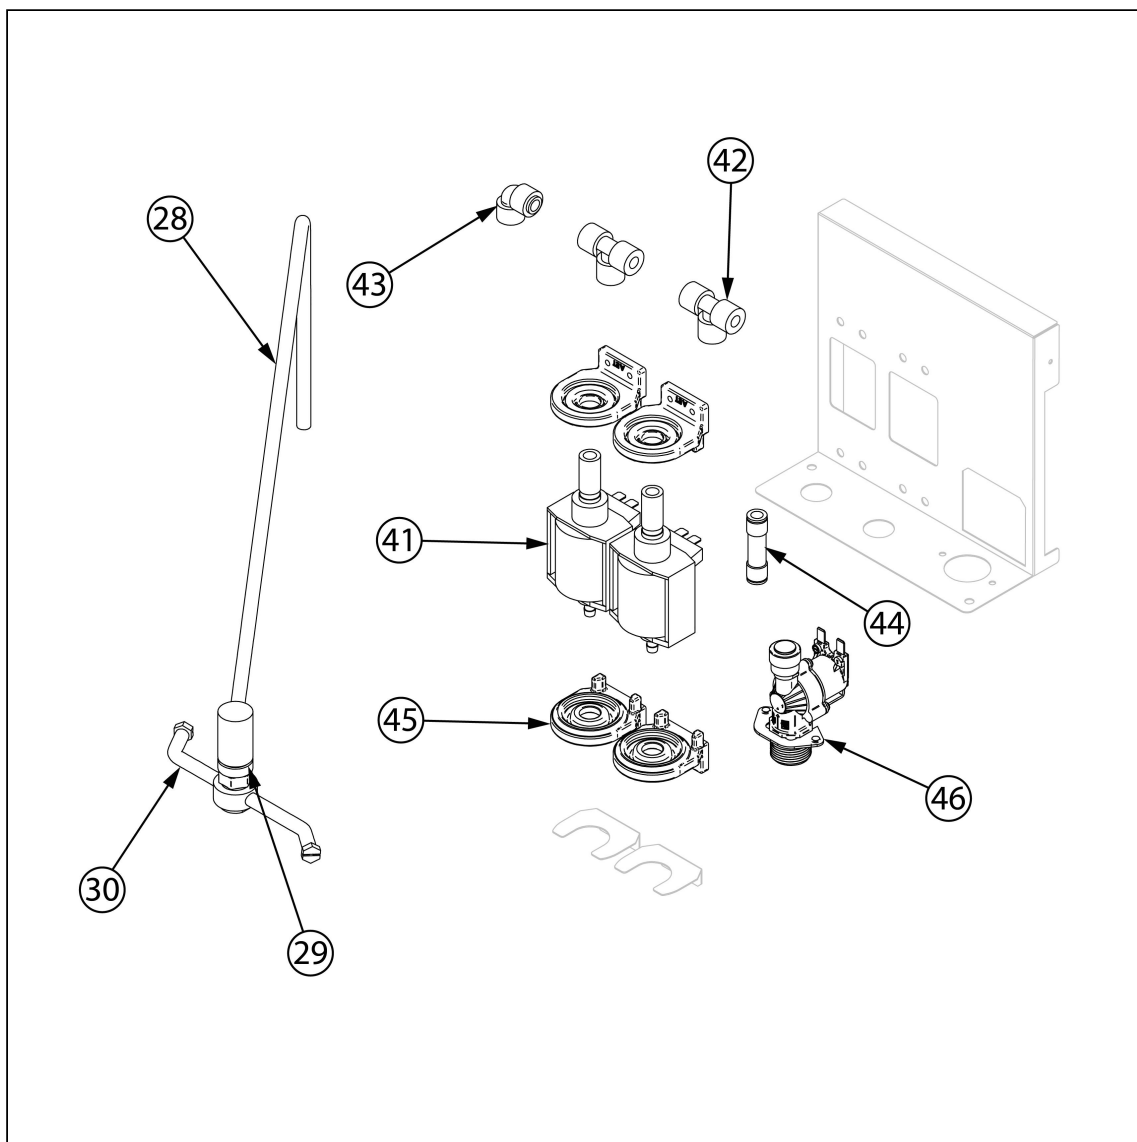

piec konwekcyjno-parowy, piekarniczy, ST-Bakery,
dotykowy, 6x(600x400), P 10.65 kW

Kod katalogowy: 9120492

Nr części (V nr rys.-nr części z rysunku)	Nazwa	Kod
V9120492-01	Nóżka	
V9120492-02	Termostat bezpieczeństwa	
V9120492-03	Szyba wewnętrzna	
V9120492-04	Odbojnik szyby wewnętrznej	
V9120492-05	Plastikowa wkładka	
V9120492-06	Tuleja brzoza drzwi 20x24x20 mm	
V9120492-07	Tuleja drzwi	
V9120492-08	Zalotka kolumny drzwi	
V9120492-09	Oświetlenie	
V9120492-10	Złotce zewnętrzne USB	
V9120492-11	Ochrona przed czajką	
V9120492-12	Zalotka kolumny drzwi r. 15 mm	
V9120492-13	Ogranicznik elastyczny d 12x3	
V9120492-14	Magnetyczny czujnik drzwi	
V9120492-15	Szyba zewnętrzna	
V9120492-16	Przełącznik ON/OFF	
V9120492-17	Panel sterujący	
V9120492-18	Ramka ekranu	
V9120492-19	Wentylator	
V9120492-20	Dolny sworzak zawiasu M6	
V9120492-21	Górny sworzak zawiasu	
V9120492-22	Gumowy ogranicznik	
V9120492-23	Rączka drzwi	
V9120492-24	rubka L20	
V9120492-25	rubka	
V9120492-26	Silnik	
V9120492-27	Wentylator	
V9120492-28	Rura myjąca	
V9120492-29	Tuleja 20x17x6 mm	
V9120492-30	migł systemu myjącego	
V9120492-31	Grzałka 10 kW	
V9120492-32	Złotce nylonowe	
V9120492-33	Tuleja silikonowa	
V9120492-34	Pręt kominowy	
V9120492-35	Silnik zaworu kominowego	
V9120492-36	Łożysko silnika ?17	
V9120492-37	Mocowanie sondy	
V9120492-38	Rurka zaparowania	
V9120492-39	Uszczelka rurki	
V9120492-40	Sonda	
V9120492-41	Pompa detergentu	
V9120492-42	Trójnik JG8	
V9120492-43	Kolano 8 mm	
V9120492-44	Szybkozłotca D8-D8	
V9120492-45	Wspornik pompy	
V9120492-46	Elektrozawór	
V9120492-47	Płyta główna	
V9120492-48	Regulator obrotów (falownik)	
V9120492-49	Transformator płyty	
V9120492-50	Transformator	
V9120492-51	Stycznik	
V9120492-52	Wentylator	
V9120492-53	Przyłotce elektryczne	
V9120492-54	Czujnik magnetyczny	
V9120492-55	Przyłotce sondy	
V9120492-56	Blokada zamka	
V9120492-57	Kolektor wlotu wody	
V9120492-58	Reduktor ciśnienia	
V9120492-59	Elektrozawór	