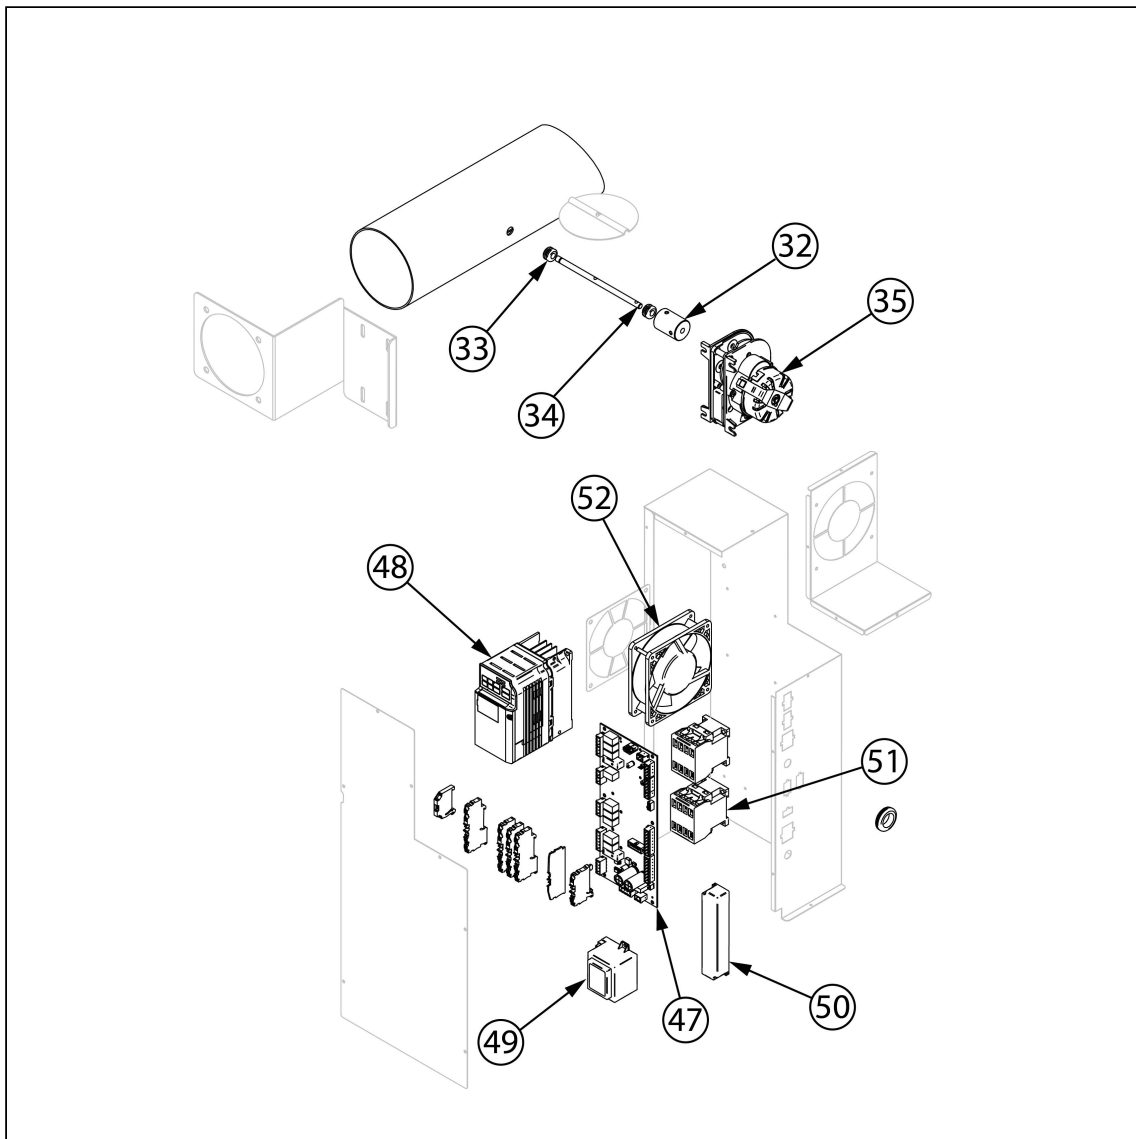

piec konwekcyjno-parowy, piekarniczy, ST-Bakery,
dotykowy, 6x(600x400), P 10.65 kW

Kod katalogowy: 9120492

Nr części (V nr rys.-nr części z rysunku)	Nazwa	Kod
V9120492-01	Nóżka	
V9120492-02	Termostat bezpieczeństwa	
V9120492-03	Szyba wewnętrzna	
V9120492-04	Odbojnik szyby wewnętrznej	
V9120492-05	Plastikowa wkładka	
V9120492-06	Tuleja brzoza drzwi 20x24x20 mm	
V9120492-07	Tuleja drzwi	
V9120492-08	Zalotka kolumny drzwi	
V9120492-09	Oświetlenie	
V9120492-10	Złotce zewnętrzne USB	
V9120492-11	Ochrona przed czajką	
V9120492-12	Zalotka kolumny drzwi r. 15 mm	
V9120492-13	Ogranicznik elastyczny d 12x3	
V9120492-14	Magnetyczny czujnik drzwi	
V9120492-15	Szyba zewnętrzna	
V9120492-16	Przełącznik ON/OFF	
V9120492-17	Panel sterujący	
V9120492-18	Ramka ekranu	
V9120492-19	Wentylator	
V9120492-20	Dolny sworzak zawiasu M6	
V9120492-21	Górny sworzak zawiasu	
V9120492-22	Gumowy ogranicznik	
V9120492-23	Rączka drzwi	
V9120492-24	rubka L20	
V9120492-25	rubka	
V9120492-26	Silnik	
V9120492-27	Wentylator	
V9120492-28	Rura myjąca	
V9120492-29	Tuleja 20x17x6 mm	
V9120492-30	migł systemu myjącego	
V9120492-31	Grzałka 10 kW	
V9120492-32	Złotce nylonowe	
V9120492-33	Tuleja silikonowa	
V9120492-34	Pręt kominowy	
V9120492-35	Silnik zaworu kominowego	
V9120492-36	Łożysko silnika ?17	
V9120492-37	Mocowanie sondy	
V9120492-38	Rurka zaparowania	
V9120492-39	Uszczelka rurki	
V9120492-40	Sonda	
V9120492-41	Pompa detergentu	
V9120492-42	Trójnik JG8	
V9120492-43	Kolano 8 mm	
V9120492-44	Szybkozłotca D8-D8	
V9120492-45	Wspornik pompy	
V9120492-46	Elektrozawór	
V9120492-47	Płyta główna	
V9120492-48	Regulator obrotów (falownik)	
V9120492-49	Transformator płyty	
V9120492-50	Transformator	
V9120492-51	Stycznik	
V9120492-52	Wentylator	
V9120492-53	Przyłotce elektryczne	
V9120492-54	Czujnik magnetyczny	
V9120492-55	Przyłotce sondy	
V9120492-56	Blokada zamka	
V9120492-57	Kolektor wlotu wody	
V9120492-58	Reduktor ciśnienia	
V9120492-59	Elektrozawór	