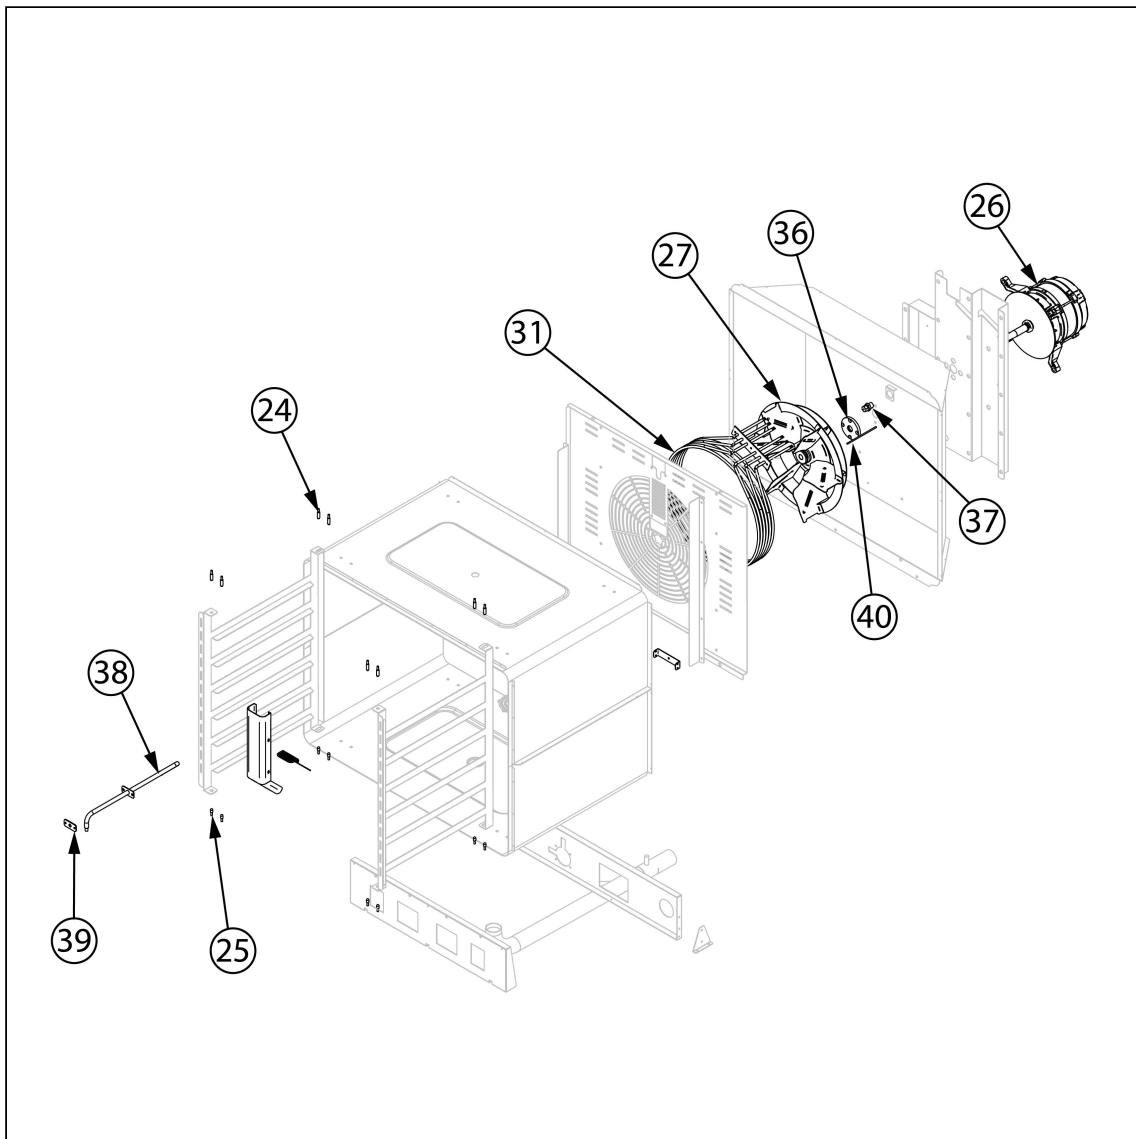

piec konwekcyjno-parowy, piekarniczy, ST-Bakery,
dotykowy, 6x(600x400), P 10.65 kW

Kod katalogowy: 9120492

Nr części (V nr rys.-nr części z rysunku)	Nazwa	Kod
V9120492-01	Nóżka	
V9120492-02	Termostat bezpieczeństwa	
V9120492-03	Szyba wewnętrzna	
V9120492-04	Odbojnik szyby wewnętrznej	
V9120492-05	Plastikowa wkładka	
V9120492-06	Tuleja brzoza drzwi 20x24x20 mm	
V9120492-07	Tuleja drzwi	
V9120492-08	Zalotka kolumny drzwi	
V9120492-09	Oświetlenie	
V9120492-10	Złotce zewnętrzne USB	
V9120492-11	Ochrona przed czajką	
V9120492-12	Zalotka kolumny drzwi r. 15 mm	
V9120492-13	Ogranicznik elastyczny d 12x3	
V9120492-14	Magnetyczny czujnik drzwi	
V9120492-15	Szyba zewnętrzna	
V9120492-16	Przełącznik ON/OFF	
V9120492-17	Panel sterujący	
V9120492-18	Ramka ekranu	
V9120492-19	Wentylator	
V9120492-20	Dolny sworzak zawiasu M6	
V9120492-21	Górny sworzak zawiasu	
V9120492-22	Gumowy ogranicznik	
V9120492-23	Rączka drzwi	
V9120492-24	rubka L20	
V9120492-25	rubka	
V9120492-26	Silnik	
V9120492-27	Wentylator	
V9120492-28	Rura myjąca	
V9120492-29	Tuleja 20x17x6 mm	
V9120492-30	migł systemu myjącego	
V9120492-31	Grzałka 10 kW	
V9120492-32	Złotce nylonowe	
V9120492-33	Tuleja silikonowa	
V9120492-34	Pręt kominowy	
V9120492-35	Silnik zaworu kominowego	
V9120492-36	Łożysko silnika ?17	
V9120492-37	Mocowanie sondy	
V9120492-38	Rurka zaparowania	
V9120492-39	Uszczelka rurki	
V9120492-40	Sonda	
V9120492-41	Pompa detergentu	
V9120492-42	Trójnik JG8	
V9120492-43	Kolano 8 mm	
V9120492-44	Szybkozłotca D8-D8	
V9120492-45	Wspornik pompy	
V9120492-46	Elektrozawór	
V9120492-47	Płyta główna	
V9120492-48	Regulator obrotów (falownik)	
V9120492-49	Transformator płyty	
V9120492-50	Transformator	
V9120492-51	Stycznik	
V9120492-52	Wentylator	
V9120492-53	Przyłotce elektryczne	
V9120492-54	Czujnik magnetyczny	
V9120492-55	Przyłotce sondy	
V9120492-56	Blokada zamka	
V9120492-57	Kolektor wlotu wody	
V9120492-58	Reduktor ciśnienia	
V9120492-59	Elektrozawór	