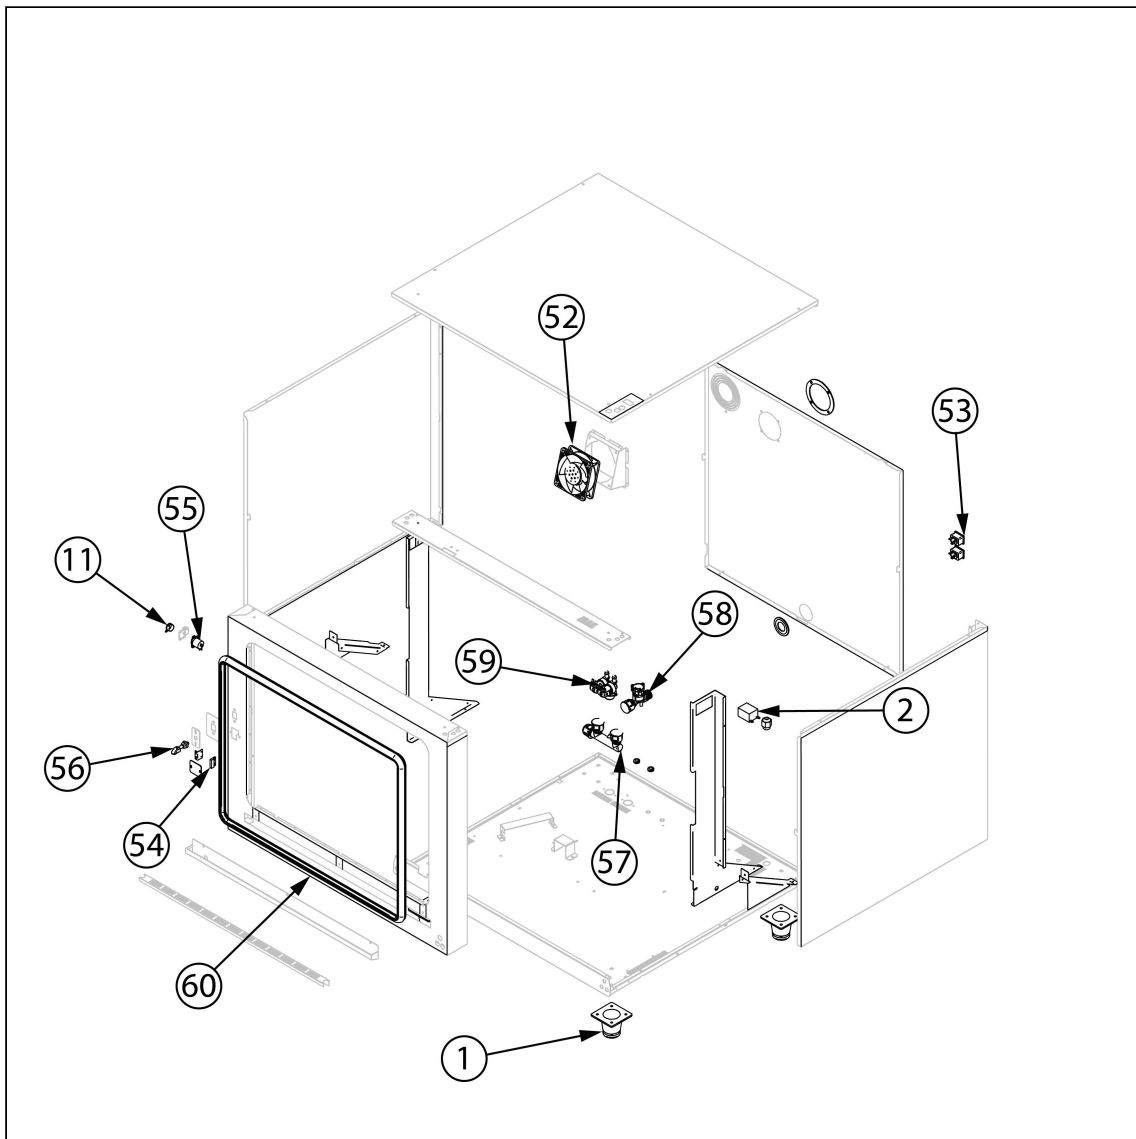

piec konwekcyjno-parowy, piekarniczy, ST-Bakery,
dotykowy, 6x(600x400), P 10.65 kW

Kod katalogowy: 9120492

Nr części (V nr rys.-nr części z rysunku)	Nazwa	Kod
V9120492-01	Nóżka	
V9120492-02	Termostat bezpieczeństwa	
V9120492-03	Szyba wewnętrzna	
V9120492-04	Odbojnik szyby wewnętrznej	
V9120492-05	Plastikowa wkładka	
V9120492-06	Tuleja brzoza drzwi 20x24x20 mm	
V9120492-07	Tuleja drzwi	
V9120492-08	Zalotka kolumny drzwi	
V9120492-09	Oświetlenie	
V9120492-10	Złotce zewnętrzne USB	
V9120492-11	Ochrona przed czajką	
V9120492-12	Zalotka kolumny drzwi r. 15 mm	
V9120492-13	Ogranicznik elastyczny d 12x3	
V9120492-14	Magnetyczny czujnik drzwi	
V9120492-15	Szyba zewnętrzna	
V9120492-16	Przełącznik ON/OFF	
V9120492-17	Panel sterujący	
V9120492-18	Ramka ekranu	
V9120492-19	Wentylator	
V9120492-20	Dolny sworzak zawiasu M6	
V9120492-21	Górny sworzak zawiasu	
V9120492-22	Gumowy ogranicznik	
V9120492-23	Rączka drzwi	
V9120492-24	rubka L20	
V9120492-25	rubka	
V9120492-26	Silnik	
V9120492-27	Wentylator	
V9120492-28	Rura myjąca	
V9120492-29	Tuleja 20x17x6 mm	
V9120492-30	migł systemu myjącego	
V9120492-31	Grzałka 10 kW	
V9120492-32	Złotce nylonowe	
V9120492-33	Tuleja silikonowa	
V9120492-34	Pręt kominowy	
V9120492-35	Silnik zaworu kominowego	
V9120492-36	Łożysko silnika ?17	
V9120492-37	Mocowanie sondy	
V9120492-38	Rurka zaparowania	
V9120492-39	Uszczelka rurki	
V9120492-40	Sonda	
V9120492-41	Pompa detergentu	
V9120492-42	Trójnik JG8	
V9120492-43	Kolano 8 mm	
V9120492-44	Szybkozłotca D8-D8	
V9120492-45	Wspornik pompy	
V9120492-46	Elektrozawór	
V9120492-47	Płyta główna	
V9120492-48	Regulator obrotów (falownik)	
V9120492-49	Transformator płyty	
V9120492-50	Transformator	
V9120492-51	Stycznik	
V9120492-52	Wentylator	
V9120492-53	Przyłotce elektryczne	
V9120492-54	Czujnik magnetyczny	
V9120492-55	Przyłotce sondy	
V9120492-56	Blokada zamka	
V9120492-57	Kolektor wlotu wody	
V9120492-58	Reduktor ciśnienia	
V9120492-59	Elektrozawór	