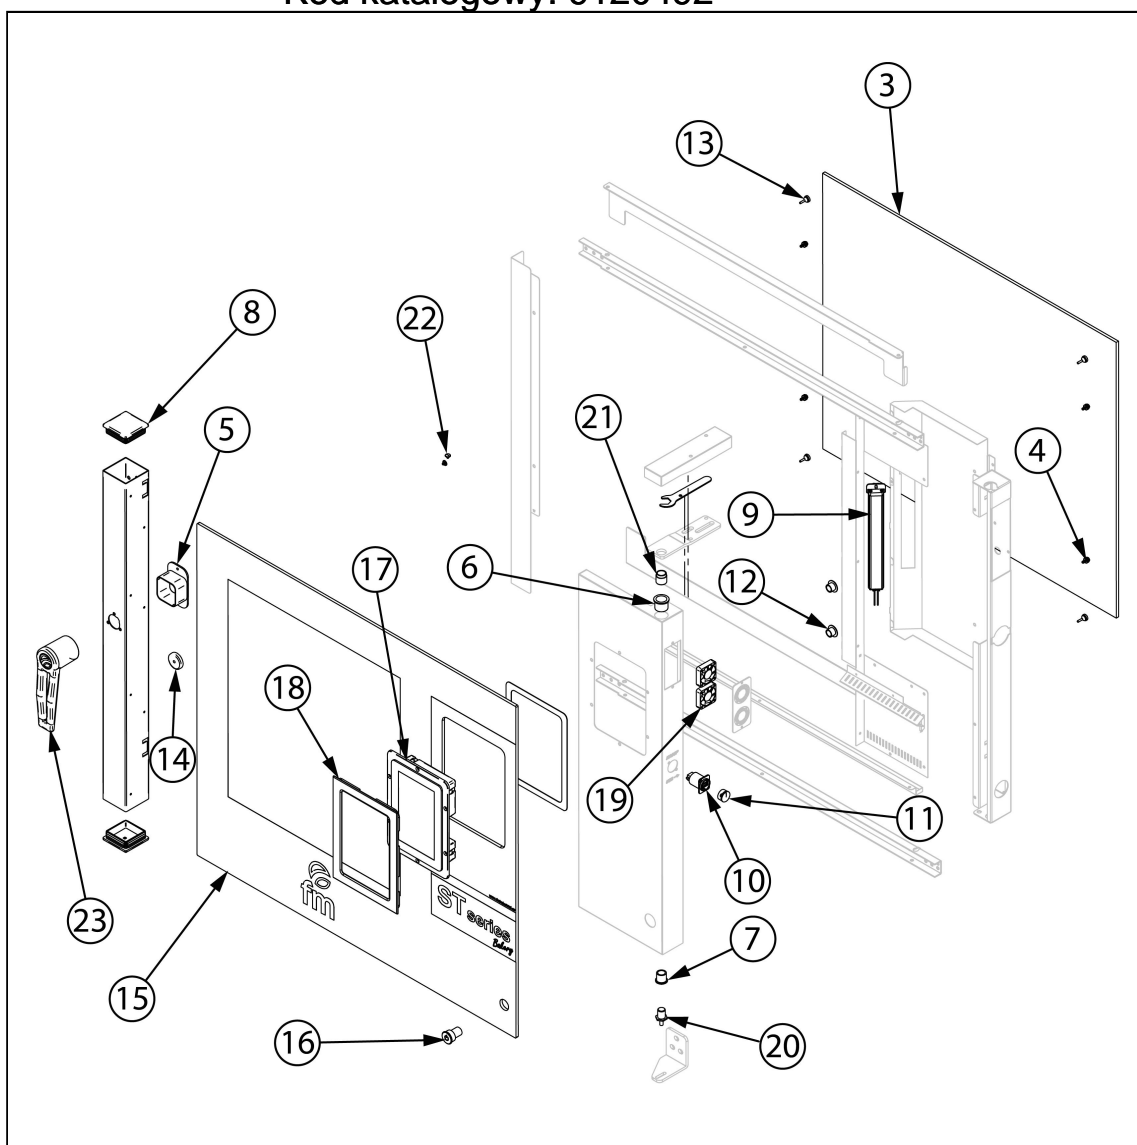

piec konwekcyjno-parowy, piekarniczy, ST-Bakery,
dotykowy, 6x(600x400), P 10.65 kW

Kod katalogowy: 9120492

Nr części (V nr rys.-nr części z rysunku)	Nazwa	Kod
V9120492-01	Nóżka	
V9120492-02	Termostat bezpieczeństwa	
V9120492-03	Szyba wewnętrzna	
V9120492-04	Odbojnik szyby wewnętrznej	
V9120492-05	Plastikowa wkładka	
V9120492-06	Tuleja brzoza drzwi 20x24x20 mm	
V9120492-07	Tuleja drzwi	
V9120492-08	Zalotka kolumny drzwi	
V9120492-09	Oświetlenie	
V9120492-10	Złotce zewnętrzne USB	
V9120492-11	Ochrona przed czajką	
V9120492-12	Zalotka kolumny drzwi r. 15 mm	
V9120492-13	Ogranicznik elastyczny d 12x3	
V9120492-14	Magnetyczny czujnik drzwi	
V9120492-15	Szyba zewnętrzna	
V9120492-16	Przełącznik ON/OFF	
V9120492-17	Panel sterujący	
V9120492-18	Ramka ekranu	
V9120492-19	Wentylator	
V9120492-20	Dolny sworzak zawiasu M6	
V9120492-21	Górny sworzak zawiasu	
V9120492-22	Gumowy ogranicznik	
V9120492-23	Rączka drzwi	
V9120492-24	rubka L20	
V9120492-25	rubka	
V9120492-26	Silnik	
V9120492-27	Wentylator	
V9120492-28	Rura myjąca	
V9120492-29	Tuleja 20x17x6 mm	
V9120492-30	migł systemu myjącego	
V9120492-31	Grzałka 10 kW	
V9120492-32	Złotce nylonowe	
V9120492-33	Tuleja silikonowa	
V9120492-34	Pręt kominowy	
V9120492-35	Silnik zaworu kominowego	
V9120492-36	Łożysko silnika ?17	
V9120492-37	Mocowanie sondy	
V9120492-38	Rurka zaparowania	
V9120492-39	Uszczelka rurki	
V9120492-40	Sonda	
V9120492-41	Pompa detergentu	
V9120492-42	Trójnik JG8	
V9120492-43	Kolano 8 mm	
V9120492-44	Szybkozłotca D8-D8	
V9120492-45	Wspornik pompy	
V9120492-46	Elektrozawór	
V9120492-47	Płyta główna	
V9120492-48	Regulator obrotów (falownik)	
V9120492-49	Transformator płyty	
V9120492-50	Transformator	
V9120492-51	Stycznik	
V9120492-52	Wentylator	
V9120492-53	Przyłotce elektryczne	
V9120492-54	Czujnik magnetyczny	
V9120492-55	Przyłotce sondy	
V9120492-56	Blokada zamka	
V9120492-57	Kolektor wlotu wody	
V9120492-58	Reduktor ciśnienia	
V9120492-59	Elektrozawór	