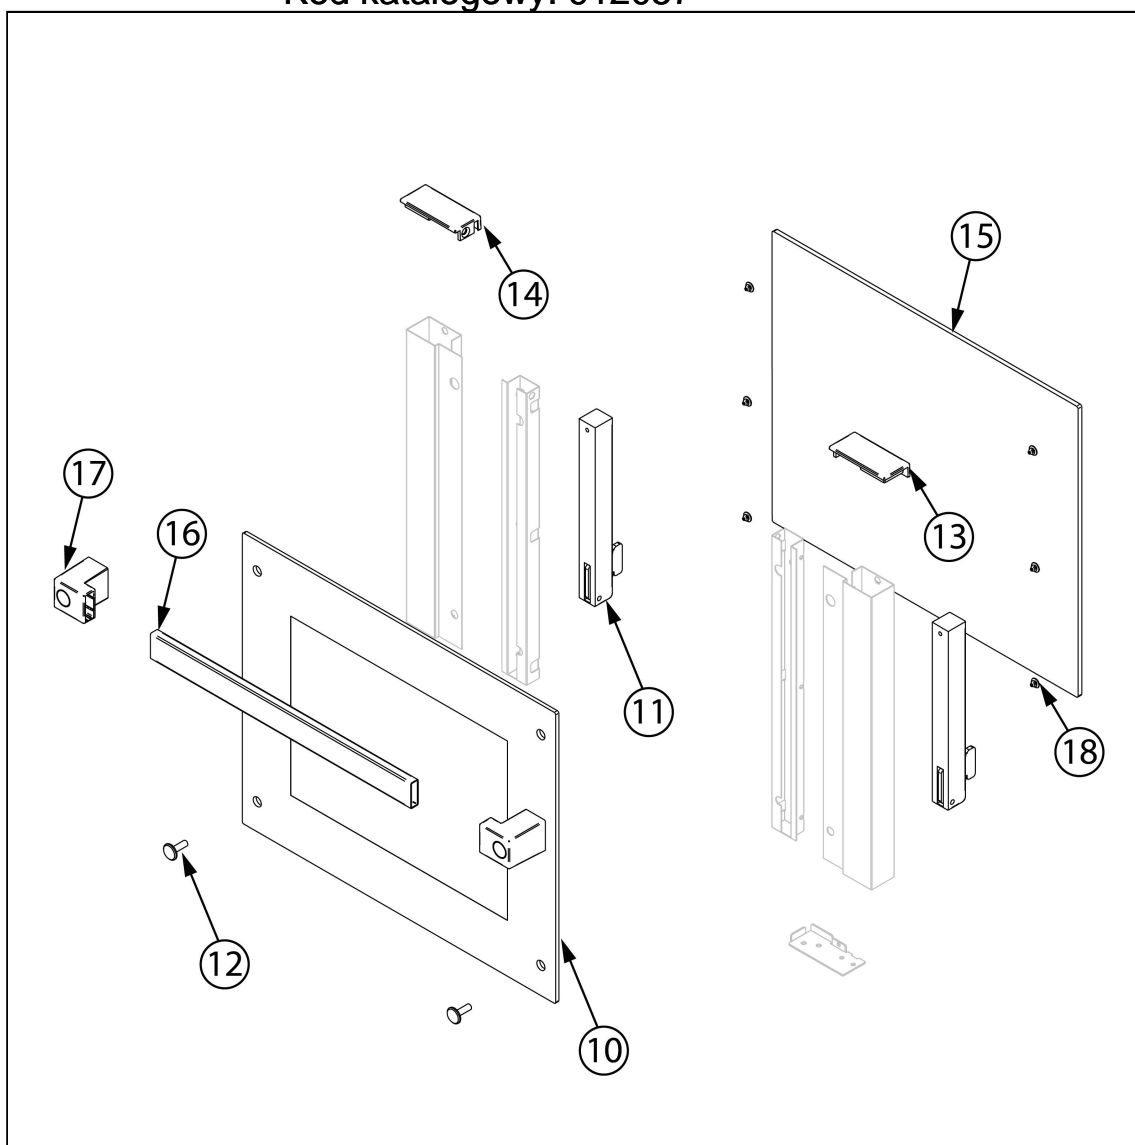

piec konwekcyjny, STALGAST ShopCook, manual,  
3x340x240/3xGN 1/2, P 2.25 kW

Kod katalogowy: 912057

Nr części (V nr rys.-nr części z rysunku)	Nazwa	Kod
V912057-01	Silnik	
V912057-02	rubka mocująca prowadnice	
V912057-03	Prowadnica lewa	
V912057-04	Prowadnica prawa	
V912057-05	Narownik	
V912057-06	Grzałka 2,2kW	
V912057-07	Nie dotyczy tego modelu produktu	
V912057-08	Nie dotyczy tego modelu produktu	
V912057-09	Nie dotyczy tego modelu produktu	
V912057-10	Szyba zewnętrzna	
V912057-11	Zawias drzwi	
V912057-12	rubka łącząca M6x20	
V912057-13	Załącznik drzwi prawa	
V912057-14	Załącznik drzwi lewa	
V912057-15	Szyba wewnętrzna	
V912057-16	Uchwyt drzwi	
V912057-17	Mocowanie plastikowe uchwytu	
V912057-18	Gumowy ogranicznik	
V912057-19	Dławica przewodu	
V912057-20	Termostat bezpieczeństwa	
V912057-21	Nóżka	
V912057-22	Kostka przyłączeniowa	
V912057-23	Panel przedni	
V912057-24	Naklejka panelu	
V912057-25	Wyłącznik czasowy 60 min	
V912057-26	Termostat	
V912057-27	Pokrycie	
V912057-28	Dioda LED	
V912057-29	Nie dotyczy tego modelu produktu	
V912057-30	Uszczelka	