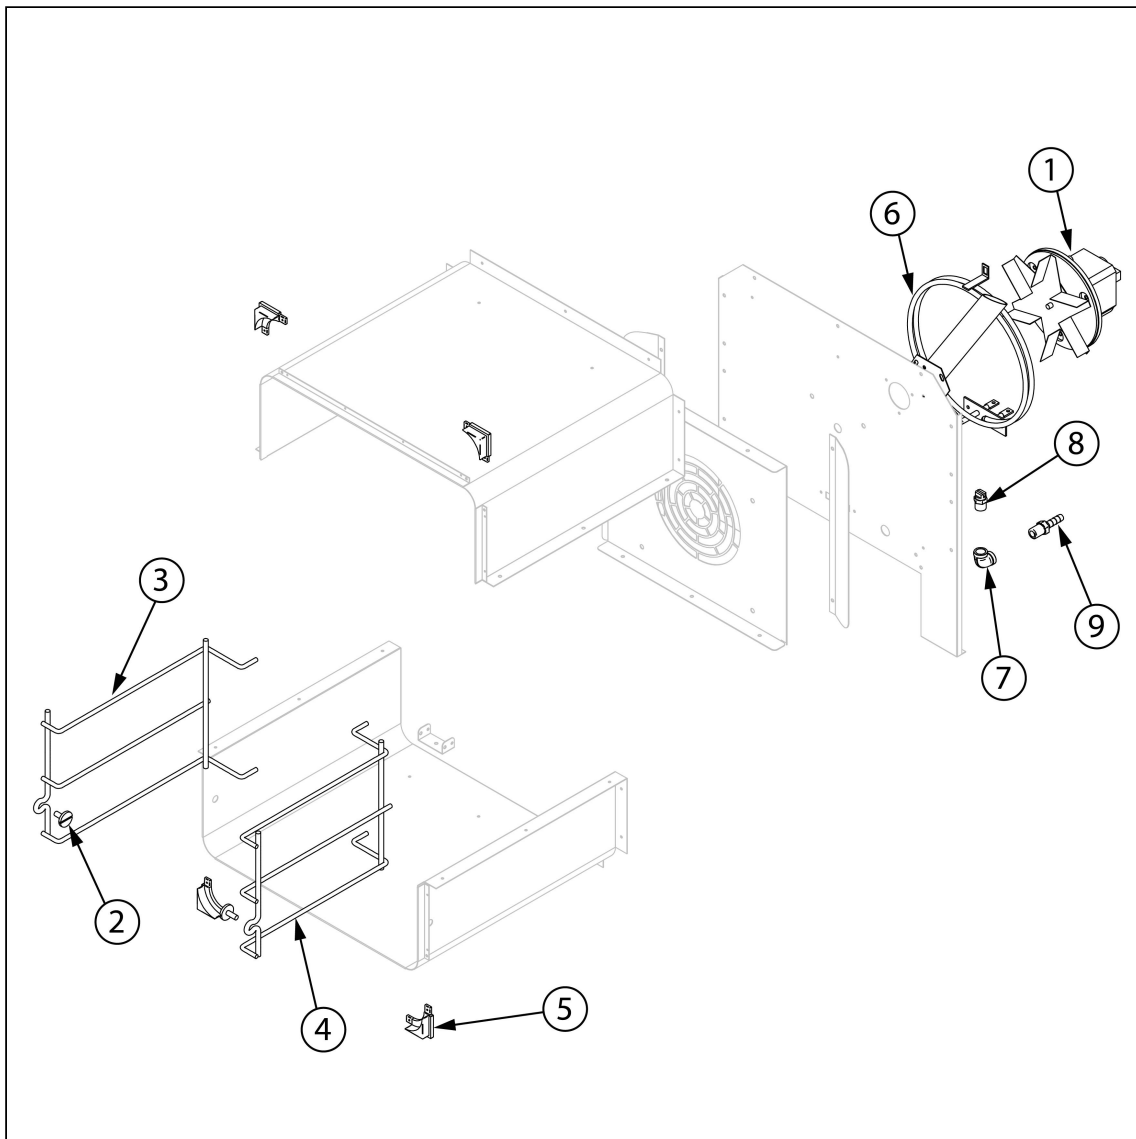

piec konwekcyjny, STALGAST ShopCook, manual,  
3x340x240/3xGN 1/2, P 2.25 kW

Kod katalogowy: 912057

Nr części (V nr rys.-nr części z rysunku)	Nazwa	Kod
V912057-01	Silnik	
V912057-02	rubka mocująca prowadnice	
V912057-03	Prowadnica lewa	
V912057-04	Prowadnica prawa	
V912057-05	Narownik	
V912057-06	Grzałka 2,2kW	
V912057-07	Nie dotyczy tego modelu produktu	
V912057-08	Nie dotyczy tego modelu produktu	
V912057-09	Nie dotyczy tego modelu produktu	
V912057-10	Szyba zewnętrzna	
V912057-11	Zawias drzwi	
V912057-12	rubka łącząca M6x20	
V912057-13	Załącznik drzwi prawa	
V912057-14	Załącznik drzwi lewa	
V912057-15	Szyba wewnętrzna	
V912057-16	Uchwyt drzwi	
V912057-17	Mocowanie plastikowe uchwytu	
V912057-18	Gumowy ogranicznik	
V912057-19	Dławica przewodu	
V912057-20	Termostat bezpieczeństwa	
V912057-21	Nóżka	
V912057-22	Kostka przyłączeniowa	
V912057-23	Panel przedni	
V912057-24	Naklejka panelu	
V912057-25	Wyłącznik czasowy 60 min	
V912057-26	Termostat	
V912057-27	Pokrycie	
V912057-28	Dioda LED	
V912057-29	Nie dotyczy tego modelu produktu	
V912057-30	Uszczelka	