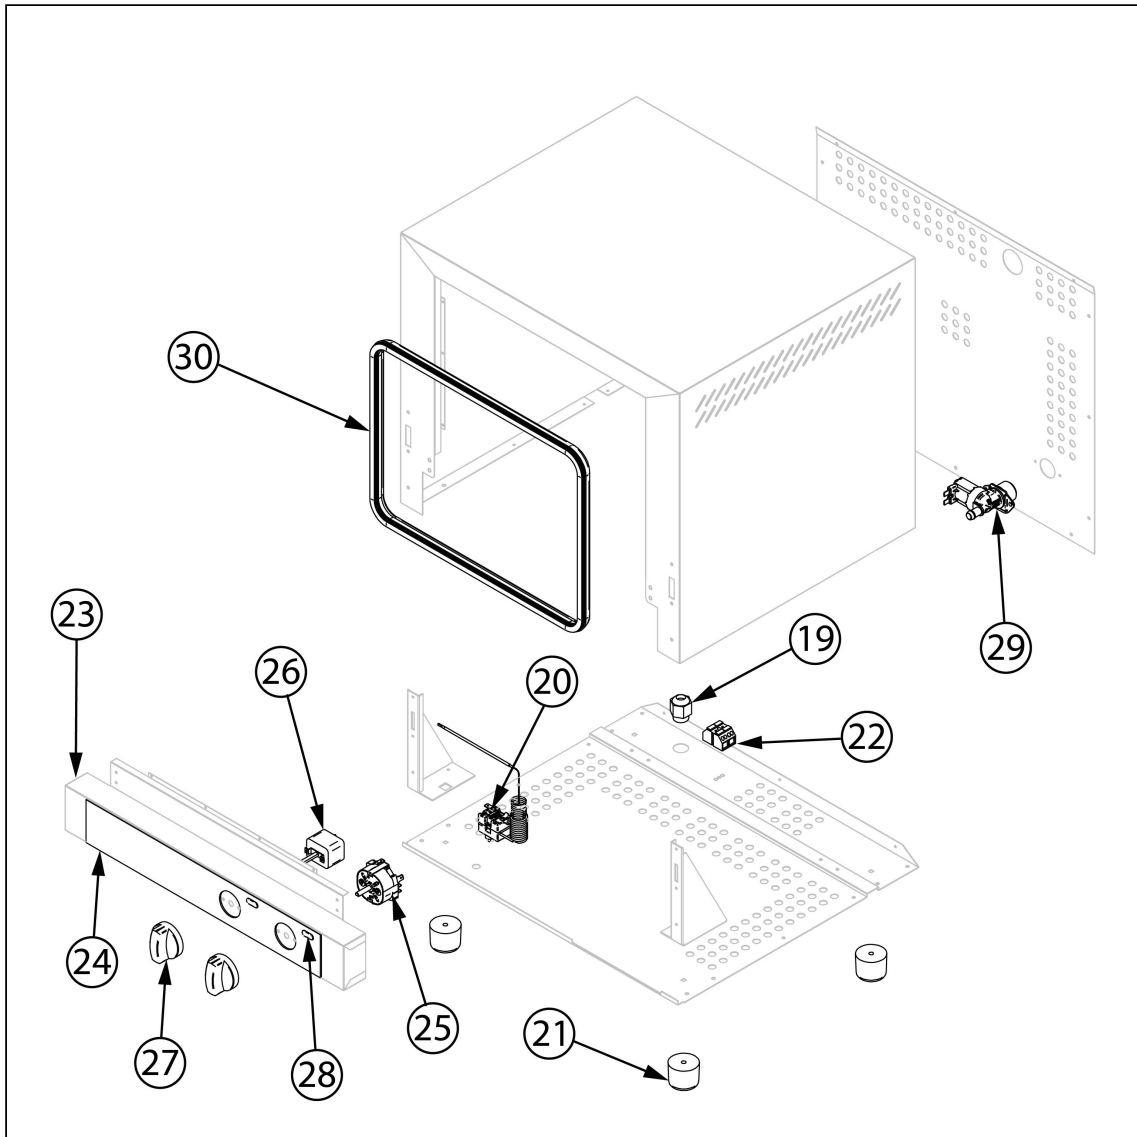

piec konwekcyjny, STALGAST ShopCook, manual,  
3x340x240/3xGN 1/2, P 2.25 kW

Kod katalogowy: 912057

Nr części (V nr rys.-nr części z rysunku)	Nazwa	Kod
V912057-01	Silnik	
V912057-02	rubka mocująca prowadnice	
V912057-03	Prowadnica lewa	
V912057-04	Prowadnica prawa	
V912057-05	Narownik	
V912057-06	Grzałka 2,2kW	
V912057-07	Nie dotyczy tego modelu produktu	
V912057-08	Nie dotyczy tego modelu produktu	
V912057-09	Nie dotyczy tego modelu produktu	
V912057-10	Szyba zewnętrzna	
V912057-11	Zawias drzwi	
V912057-12	rubka łącząca M6x20	
V912057-13	Załącznik drzwi prawa	
V912057-14	Załącznik drzwi lewa	
V912057-15	Szyba wewnętrzna	
V912057-16	Uchwyt drzwi	
V912057-17	Mocowanie plastikowe uchwytu	
V912057-18	Gumowy ogranicznik	
V912057-19	Dławica przewodu	
V912057-20	Termostat bezpieczeństwa	
V912057-21	Nóżka	
V912057-22	Kostka przyłączeniowa	
V912057-23	Panel przedni	
V912057-24	Naklejka panelu	
V912057-25	Wyłącznik czasowy 60 min	
V912057-26	Termostat	
V912057-27	Pokrycie	
V912057-28	Dioda LED	
V912057-29	Nie dotyczy tego modelu produktu	
V912057-30	Uszczelka	