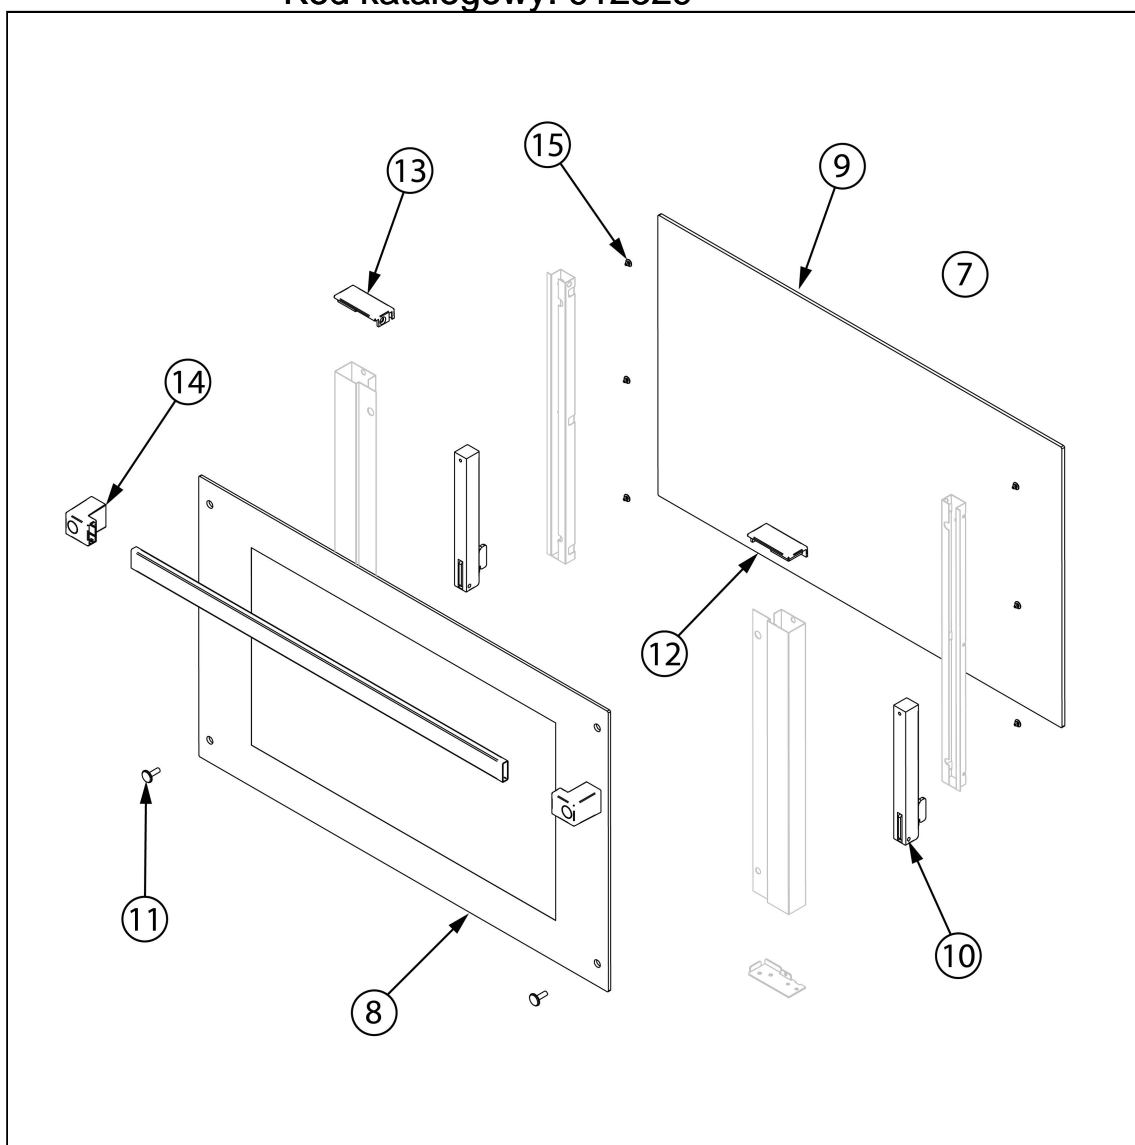

piec konwekcyjny, RX, manualny, 4x600x400/4xGN 1/1, P
5.7 kW

Kod katalogowy: 912529

Nr części (V nr rys.-nr części z rysunku)	Nazwa	Kod
V912529-01	Oświetlenie	
V912529-02	Silnik	
V912529-03	Wentylator	
V912529-04	rubieżnica prowadnica	
V912529-05	Naróżnik	
V912529-06	Komin	
V912529-07	Grzałka 5500W	
V912529-08	Szyba zewnętrzna	
V912529-09	Szyba wewnętrzna	
V912529-10	Zawias drzwi	
V912529-11	rubieżnica M6x20	
V912529-12	Załącznik drzwi prawa	
V912529-13	Załącznik drzwi lewa	
V912529-14	Mocowanie plastikowe uchwytu	
V912529-15	Gumowy ogranicznik	
V912529-16	Termostat bezpieczeństwa	
V912529-17	Nóżka	
V912529-18	Przełącznik grzałek	
V912529-19	Przełącznik czasowy do zmiany obrotów 4 min	
V912529-20	Kondensator	
V912529-21	Naklejka panelu	
V912529-22	Wyłącznik czasowy 60 min	
V912529-23	Termostat	
V912529-24	Pokrętło	
V912529-25	Buzzer	
V912529-26	Dioda LED	
V912529-27	Wyłącznik krańcowy drzwi	
V912529-28	Uszczelka	
V912529-29	Prowadnica prawa	
V912529-30	Prowadnica lewa	