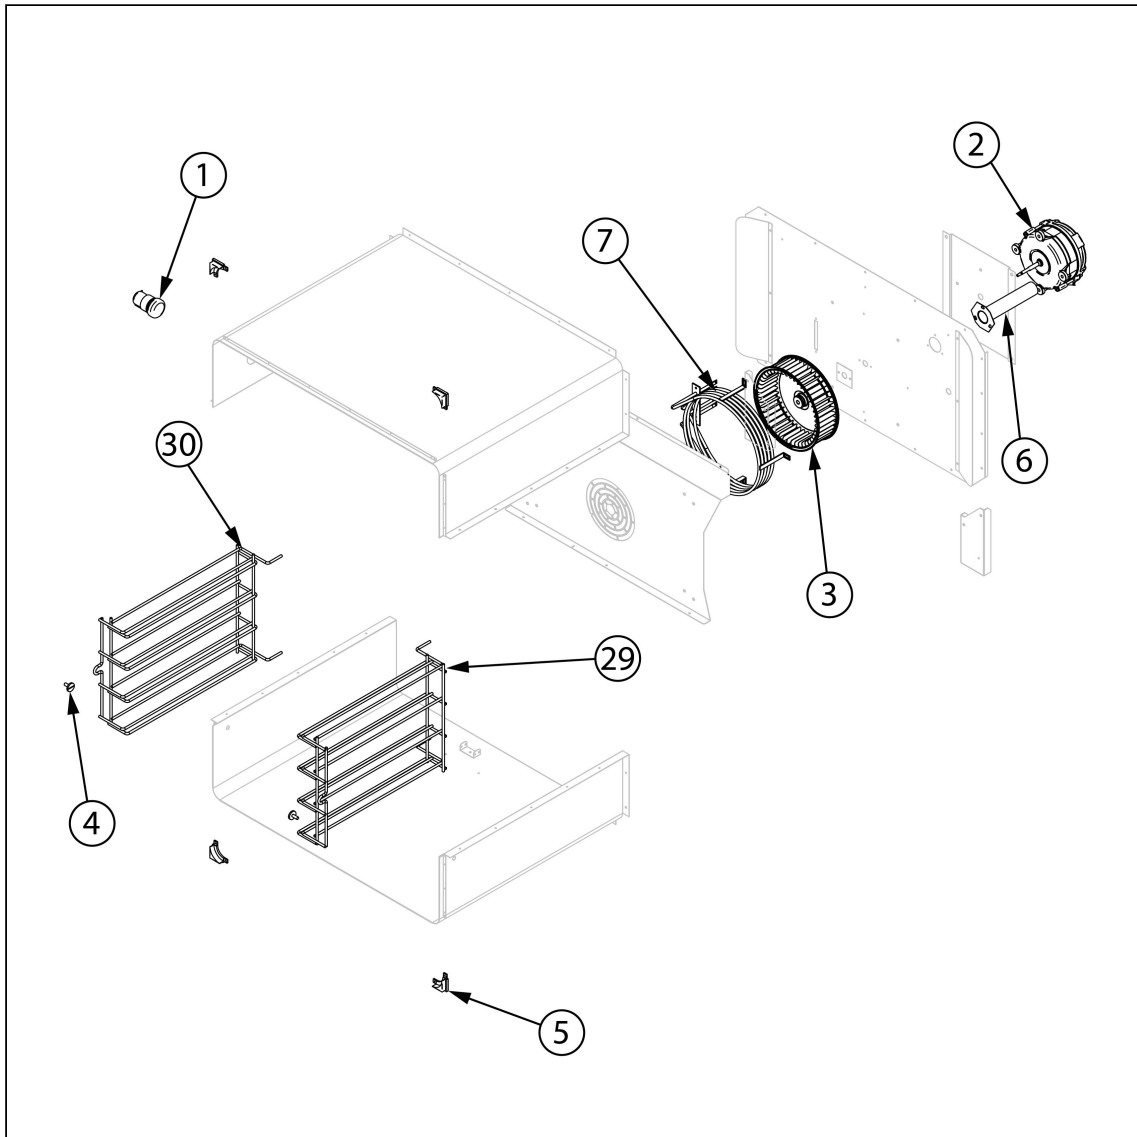

piec konwekcyjny, RX, manualny, 4x600x400/4xGN 1/1, P
5.7 kW

Kod katalogowy: 912529

Nr części (V nr rys.-nr części z rysunku)	Nazwa	Kod
V912529-01	Oświetlenie	
V912529-02	Silnik	
V912529-03	Wentylator	
V912529-04	rubieżnica prowadnica	
V912529-05	Naróżnik	
V912529-06	Komin	
V912529-07	Grzałka 5500W	
V912529-08	Szyba zewnętrzna	
V912529-09	Szyba wewnętrzna	
V912529-10	Zawias drzwi	
V912529-11	rubieżnica M6x20	
V912529-12	Załącznik drzwi prawa	
V912529-13	Załącznik drzwi lewa	
V912529-14	Mocowanie plastikowe uchwytu	
V912529-15	Gumowy ogranicznik	
V912529-16	Termostat bezpieczeństwa	
V912529-17	Nóżka	
V912529-18	Przełącznik grzałek	
V912529-19	Przełącznik czasowy do zmiany obrotów 4 min	
V912529-20	Kondensator	
V912529-21	Naklejka panelu	
V912529-22	Wyłącznik czasowy 60 min	
V912529-23	Termostat	
V912529-24	Pokrętło	
V912529-25	Buzzer	
V912529-26	Dioda LED	
V912529-27	Wyłącznik krańcowy drzwi	
V912529-28	Uszczelka	
V912529-29	Prowadnica prawa	
V912529-30	Prowadnica lewa	