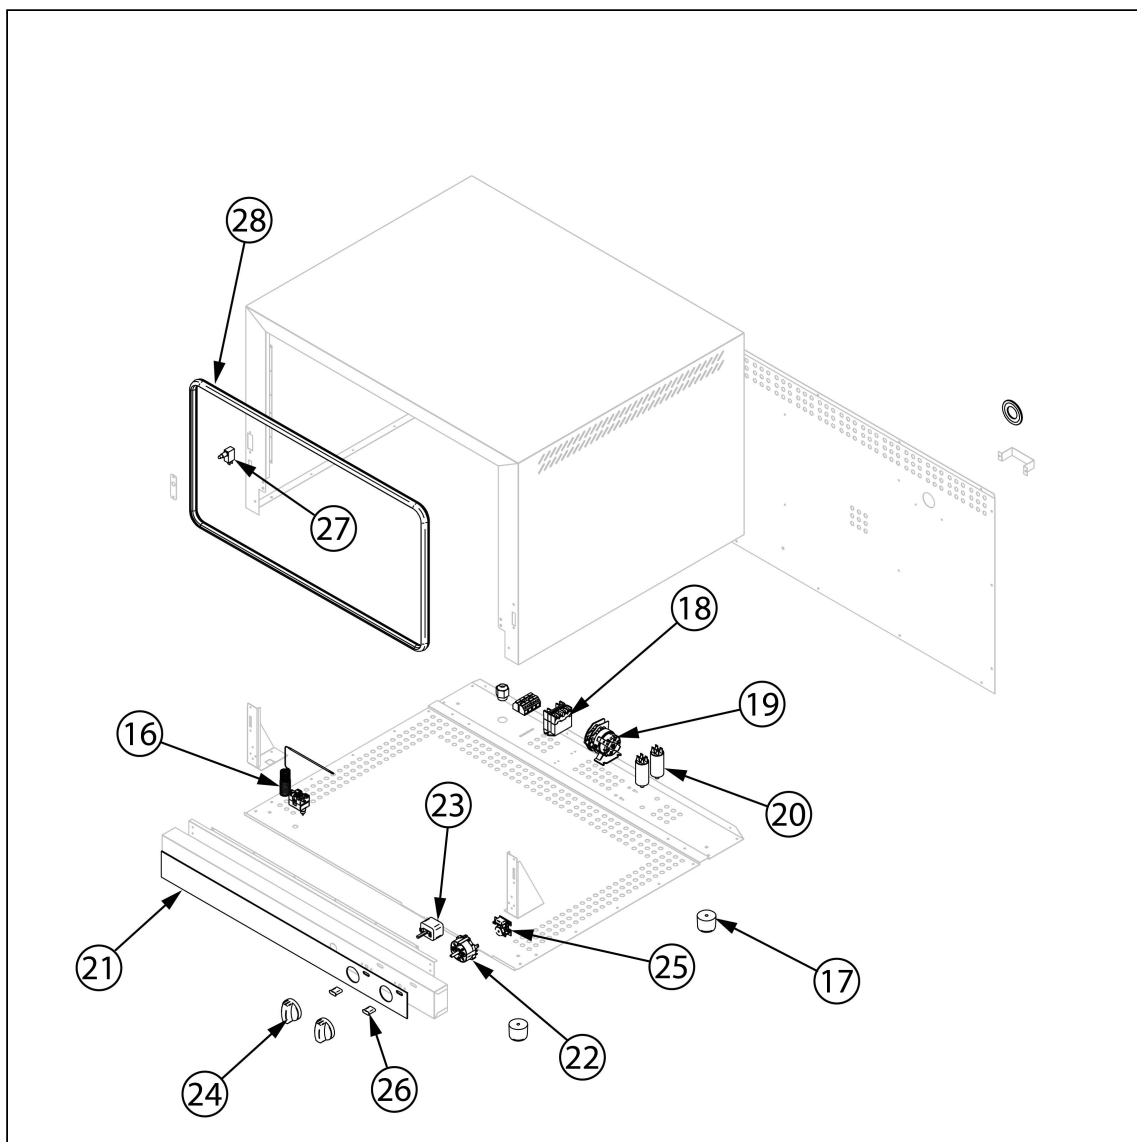

piec konwekcyjny, RX, manualny, 4x600x400/4xGN 1/1, P
5.7 kW

Kod katalogowy: 912529

Nr części (V nr rys.-nr części z rysunku)	Nazwa	Kod
V912529-01	Oświetlenie	
V912529-02	Silnik	
V912529-03	Wentylator	
V912529-04	rubieżnica prowadnica	
V912529-05	Naróżnik	
V912529-06	Komin	
V912529-07	Grzałka 5500W	
V912529-08	Szyba zewnętrzna	
V912529-09	Szyba wewnętrzna	
V912529-10	Zawias drzwi	
V912529-11	rubieżnica M6x20	
V912529-12	Załącznik drzwi prawa	
V912529-13	Załącznik drzwi lewa	
V912529-14	Mocowanie plastikowe uchwytu	
V912529-15	Gumowy ogranicznik	
V912529-16	Termostat bezpieczeństwa	
V912529-17	Nóżka	
V912529-18	Przełącznik grzałek	
V912529-19	Przełącznik czasowy do zmiany obrotów 4 min	
V912529-20	Kondensator	
V912529-21	Naklejka panelu	
V912529-22	Wyłącznik czasowy 60 min	
V912529-23	Termostat	
V912529-24	Pokrętło	
V912529-25	Buzzer	
V912529-26	Dioda LED	
V912529-27	Wyłącznik krańcowy drzwi	
V912529-28	Uszczelka	
V912529-29	Prowadnica prawa	
V912529-30	Prowadnica lewa	